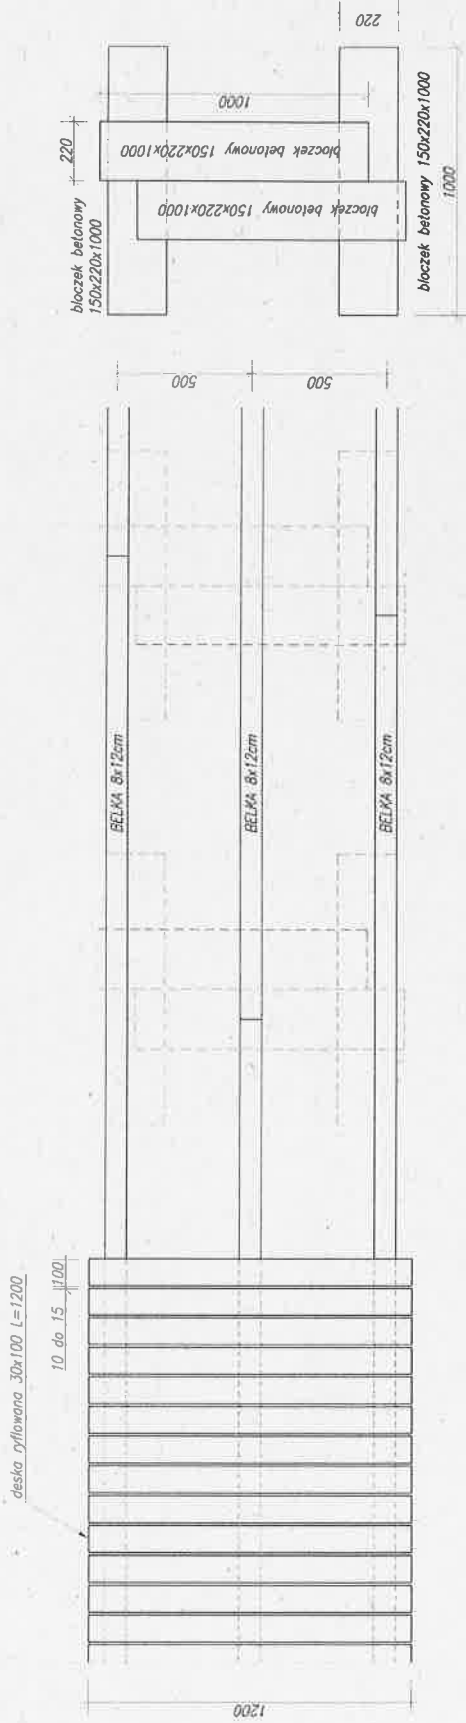

WIATA

OGRODZENIE – PRZESŁO

SCHEMAT KONSTRUKCJI KŁADKI

1:20

PRZEKRÓJ KŁADKI

1:20

Mapka