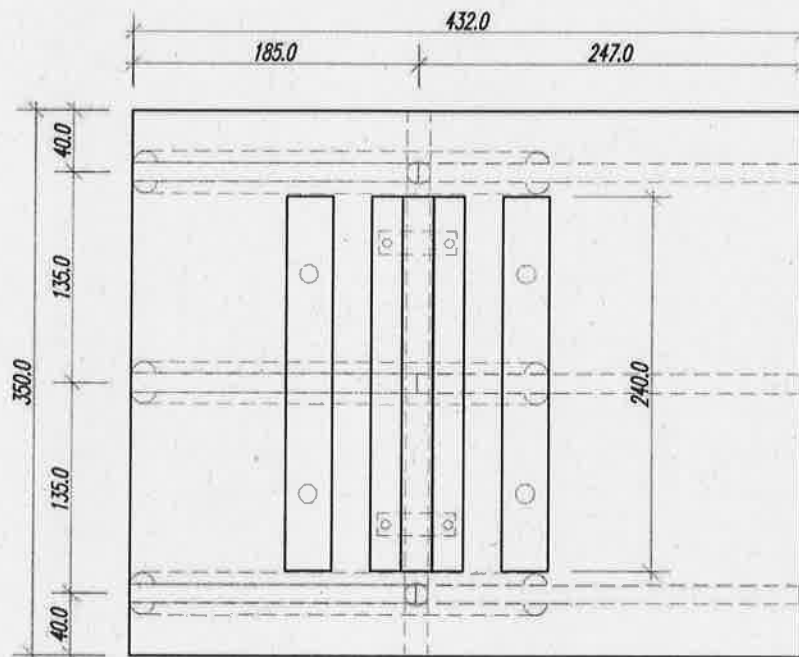

WIATA

OGRODZENIE – PRZESŁO

SCHEMAT KONSTRUKCJI KŁADKI

1:20

PRZEKRÓJ KŁADKI

1:20

Mapka