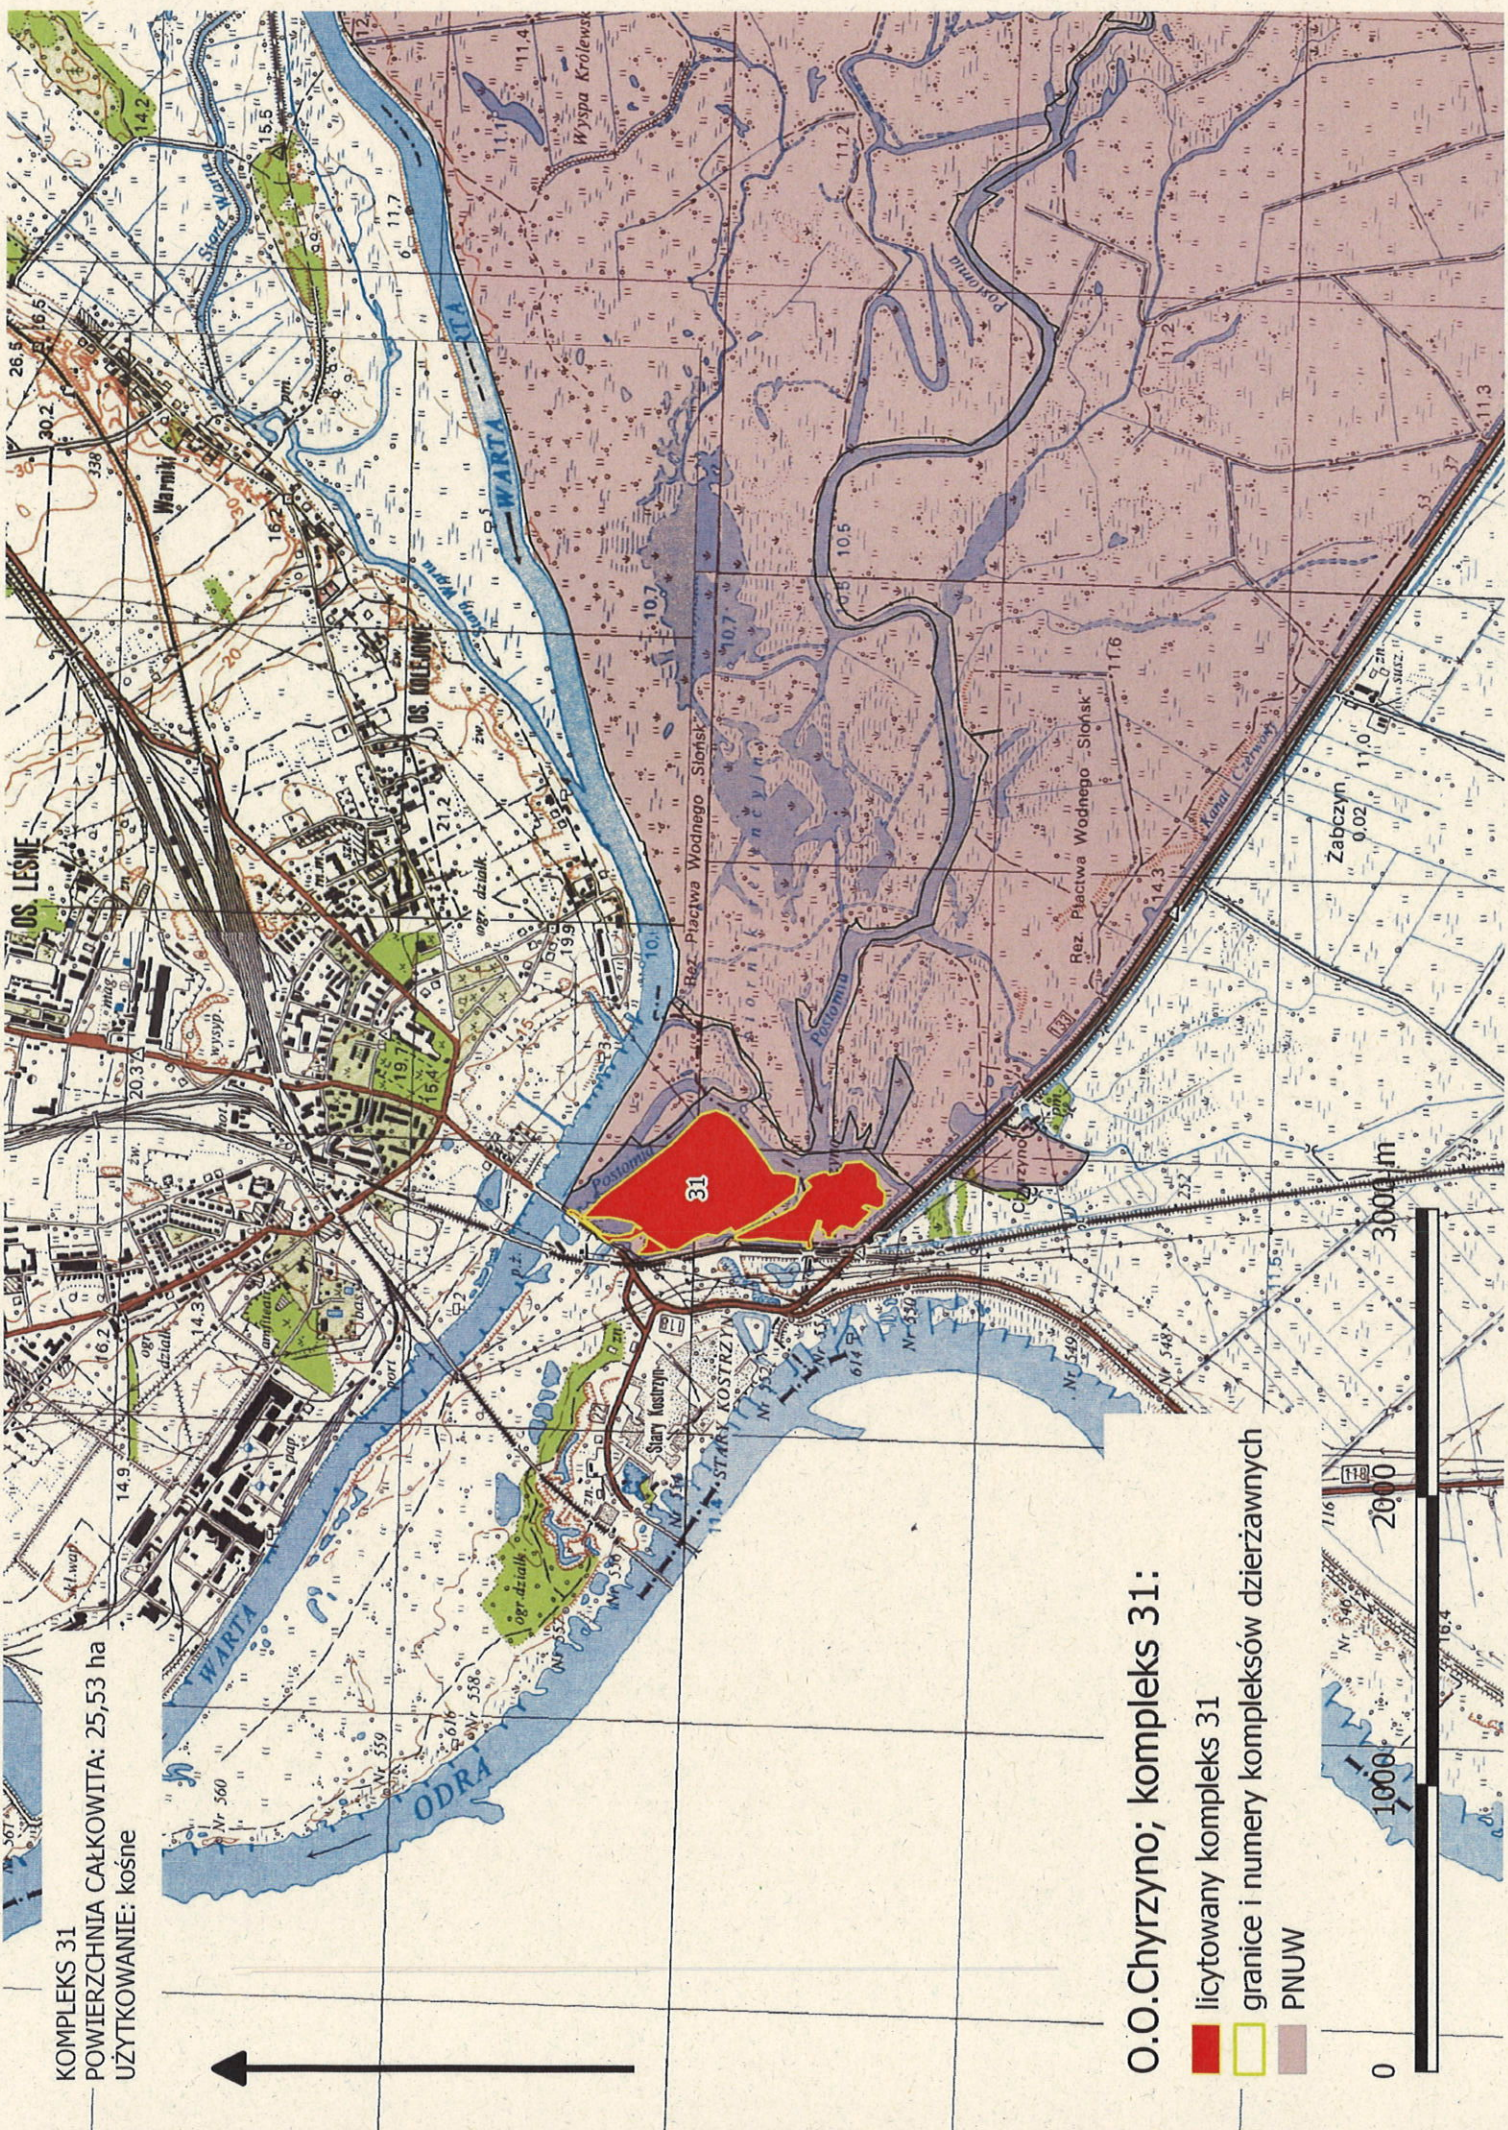

KOMPLEKS 19
POWIERZCHNIA CAŁKOWITA: 80,35 ha
UŻYTKOWANIE: pastwiskowe

O.O. SŁOŃSK; kompleks 19

- granicie i numery kompleksów dzierżawnych
- PNUW
- licytowany kompleks 19

0 750 1500 2250 m

KOMPLEKS 24

POWIERZCHNIA CAŁKOWITA: 33,05 ha
UŻYTKOWANIE: kośno-pastwiskowe

O.O. SŁOŃSKI; kompleks 24

-  granice i numery kompleksów dzierzawnych
-  PNUW
-  licytowany kompleks 24

KOMPLEKS 25

POWIERZCHNIA CAŁKOWITA: 20,35 ha
UŻYTKOWANIE: kośno- pastwiskowe

O.O. SŁOŃSK; kompleks 25

KOMPLEKS 27
POWIERZCHNIA CAŁKOWITA: 7,00 ha
UŻYTKOWANIE: kośno- pastwiskowe

O.O. SŁOŃSK; kompleks 27

- granice i numery kompleksów dzierżawnych
- PNUW
- licytowany kompleks 27

KOMPLEKS 28
POWIERZCHNIA CAŁKOWITA: 5,37 ha
UŻYTKOWANIE: kośno- pastwiskowe

- granicie i numery kompleksów dzierzawnych
- PNUW
- licytowany kompleks 29

KOMPLEKS 30
POWIERZCHNIA CAŁKOWITA: 2,45 ha
UŻYTKOWANIE: kośno- pastwiskowe

O.O.SŁOŃSK; kompleks 30

- granicz i numery kompleksów dzierzawnych
- PNUW
- licytowany kompleks 30