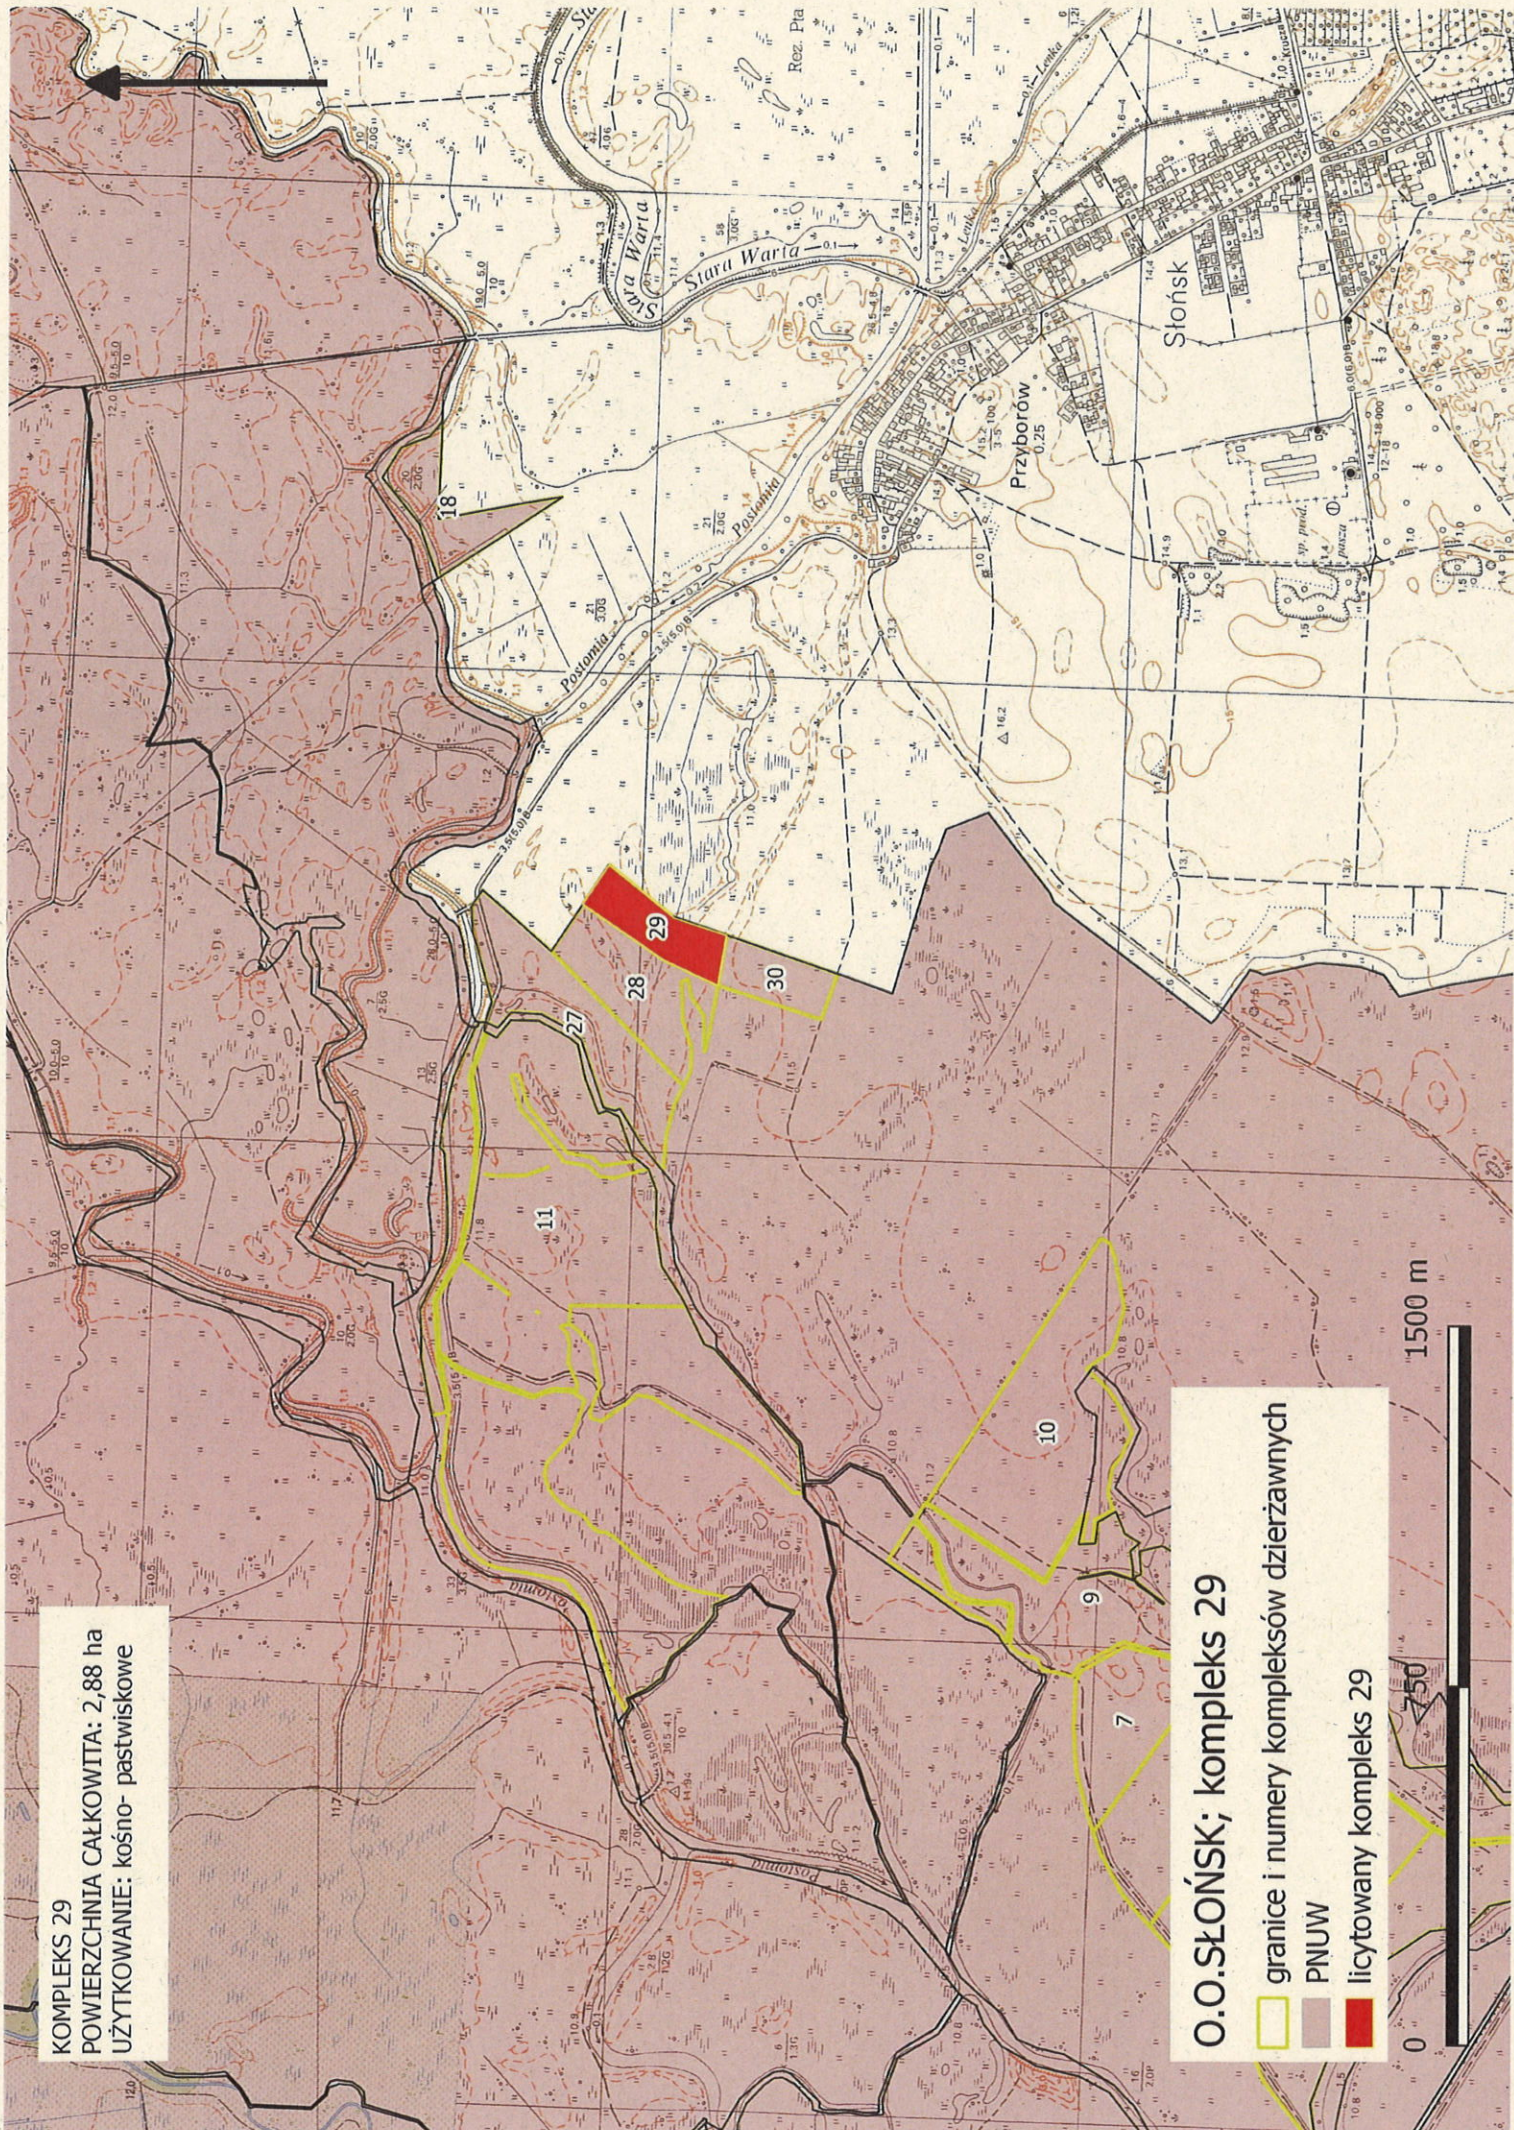

KOMPLEKS 29
POWIERZCHNIA CAŁKOWITA: 2,88 ha
UŻYTKOWANIE: kośno- pastwiskowe

O.O. SŁOŃSK; kompleks 29

- granicie i numery kompleksów dzierzawnych
- PNUW
- licytowany kompleks 29