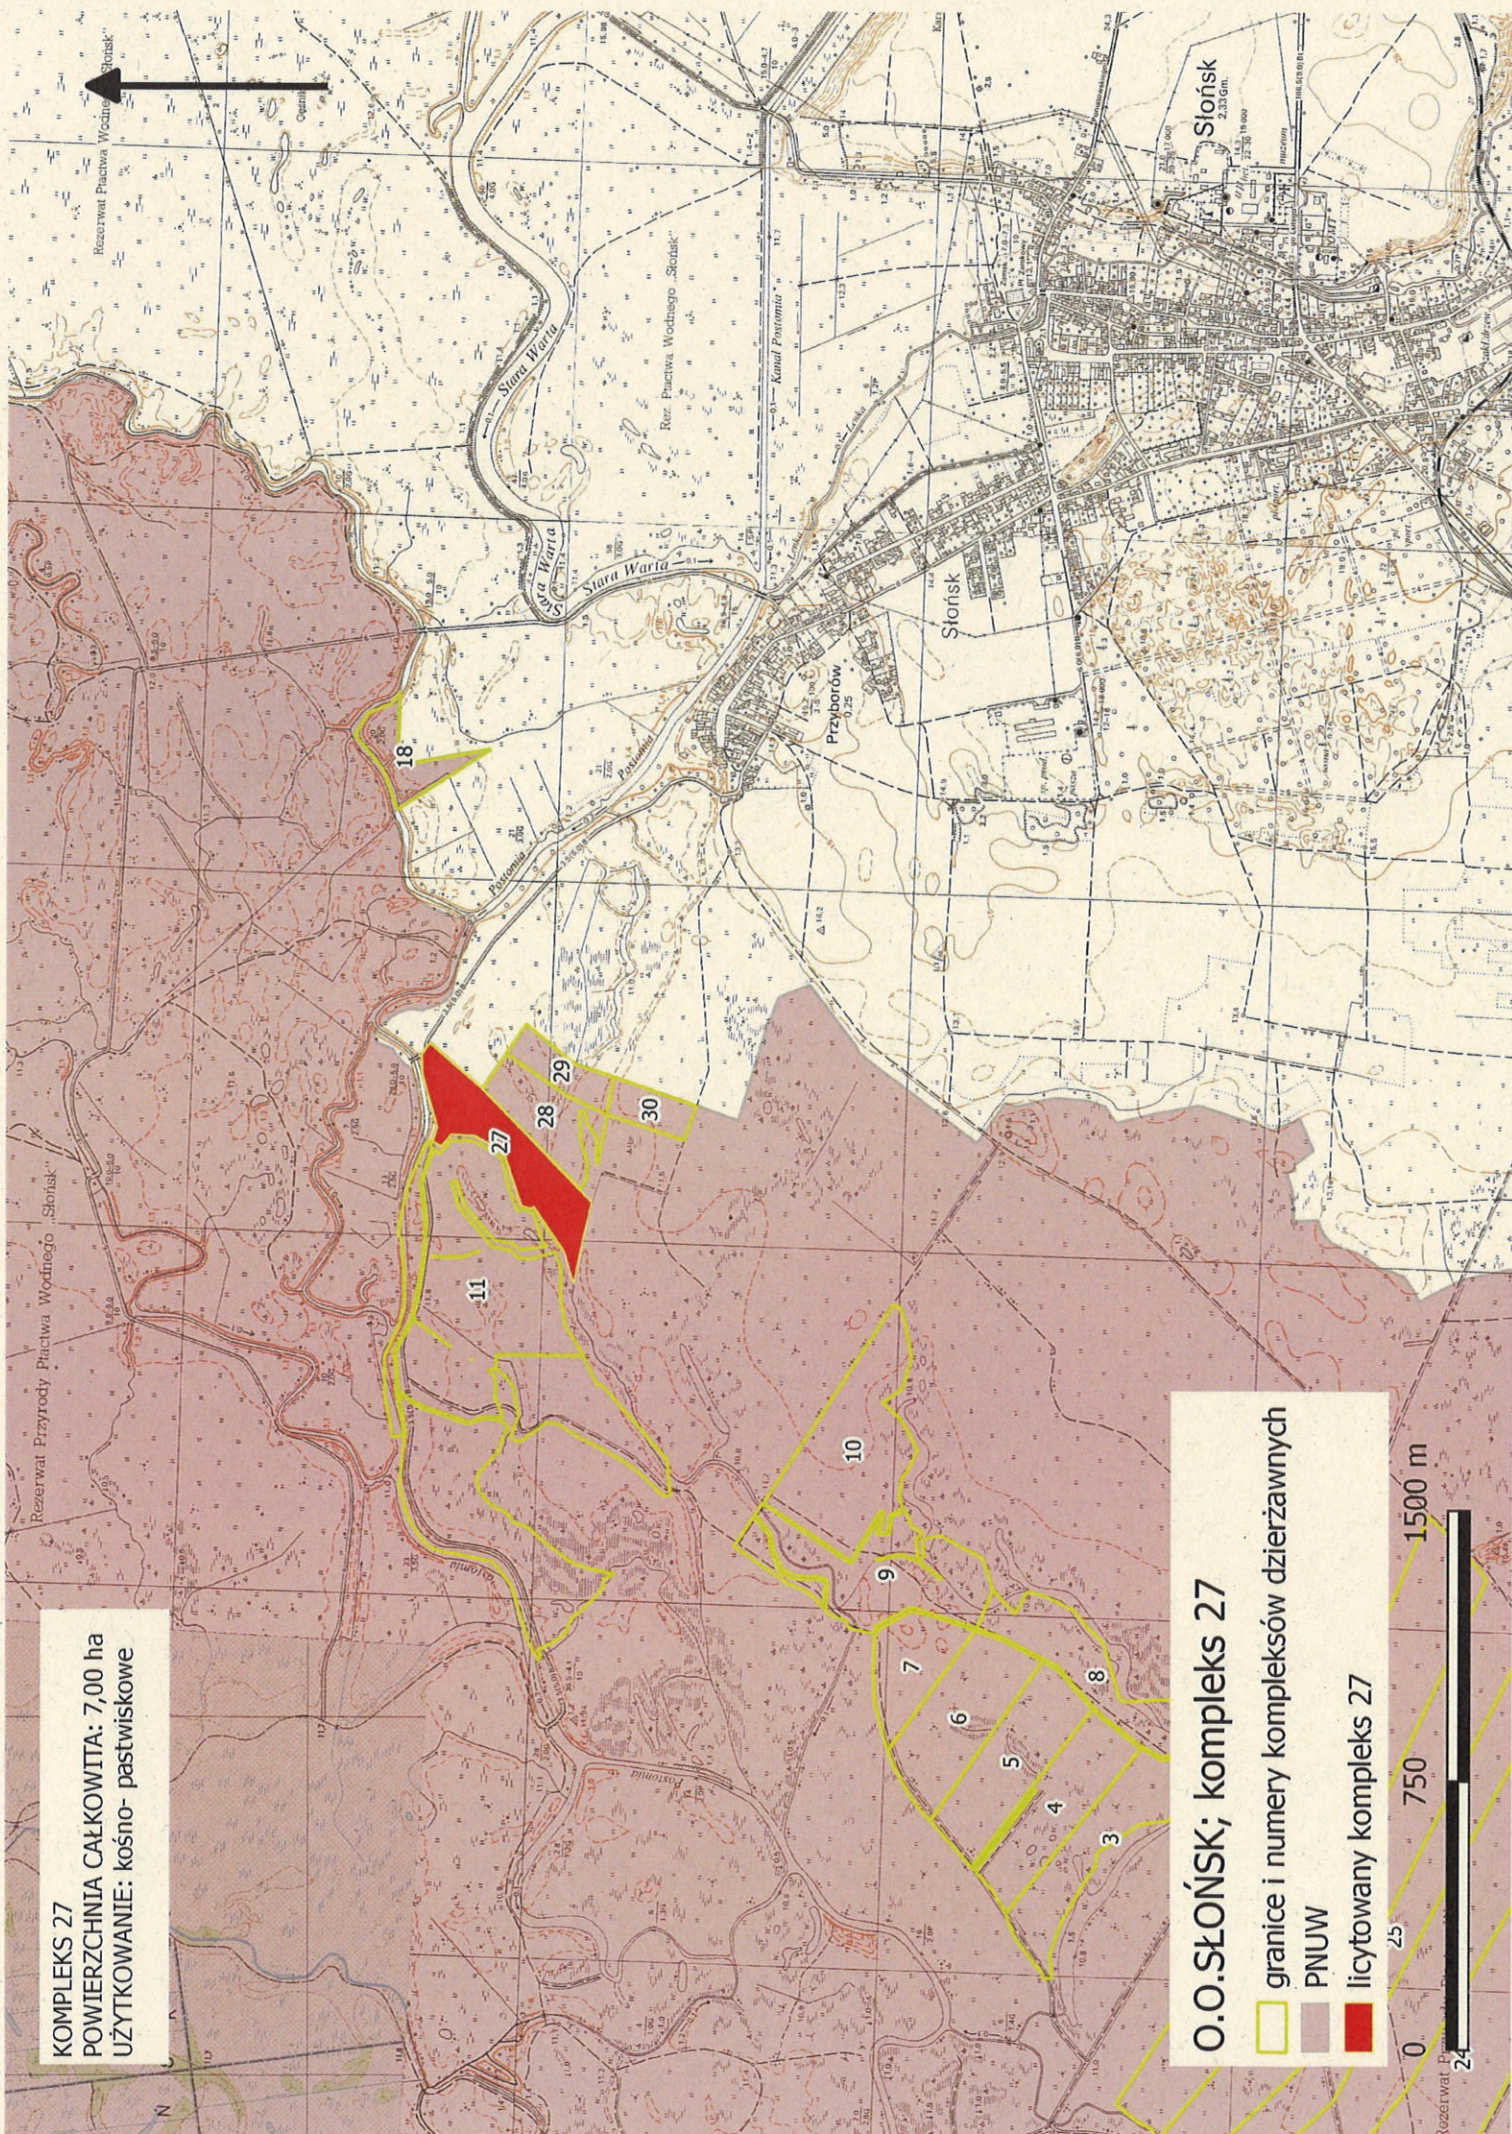

KOMPLEKS 19
POWIERZCHNIA CAŁKOWITA: 80,35 ha
UŻYTKOWANIE: pastwiskowe

O.O. SŁOŃSK; kompleks 19

- granicie i numery kompleksów dzierżawnych
- PNUW
- licytowany kompleks 19

0 750 1500 2250 m

KOMPLEKS 24

POWIERZCHNIA CAŁKOWITA: 33,05 ha
UŻYTKOWANIE: kośno-pastwiskowe

O.O. SŁOŃSKI; kompleks 24

-  granice i numery kompleksów dzierzawnych
-  PNUW
-  licytowany kompleks 24

KOMPLEKS 25

POWIERZCHNIA CAŁKOWITA: 20,35 ha
UŻYTKOWANIE: kośno- pastwiskowe

O.O. SŁOŃSK; kompleks 25

-  granice i numery kompleksów dzierzawnych
-  PNUW
-  licytowany kompleks 25

KOMPLEKS 26
POWIERZCHNIA CAŁKOWITA: 35,99 ha
UŻYTKOWANIE: kośno- pastwiskowe

O.O. SŁOŃSK; kompleks 26

-  granice i numery kompleksów dzierżawnych
-  PNUW
-  licytowany kompleks 26

KOMPLEKS 27
POWIERZCHNIA CAŁKOWITA: 7,00 ha
UŻYTKOWANIE: kośno- pastwiskowe

O.O. SŁOŃSK; kompleks 27

- granice i numery kompleksów dzierżawnych
- PNUW
- licytowany kompleks 27

KOMPLEKS 28
POWIERZCHNIA CAŁKOWITA: 5,37 ha
UŻYTKOWANIE: kośno- pastwiskowe