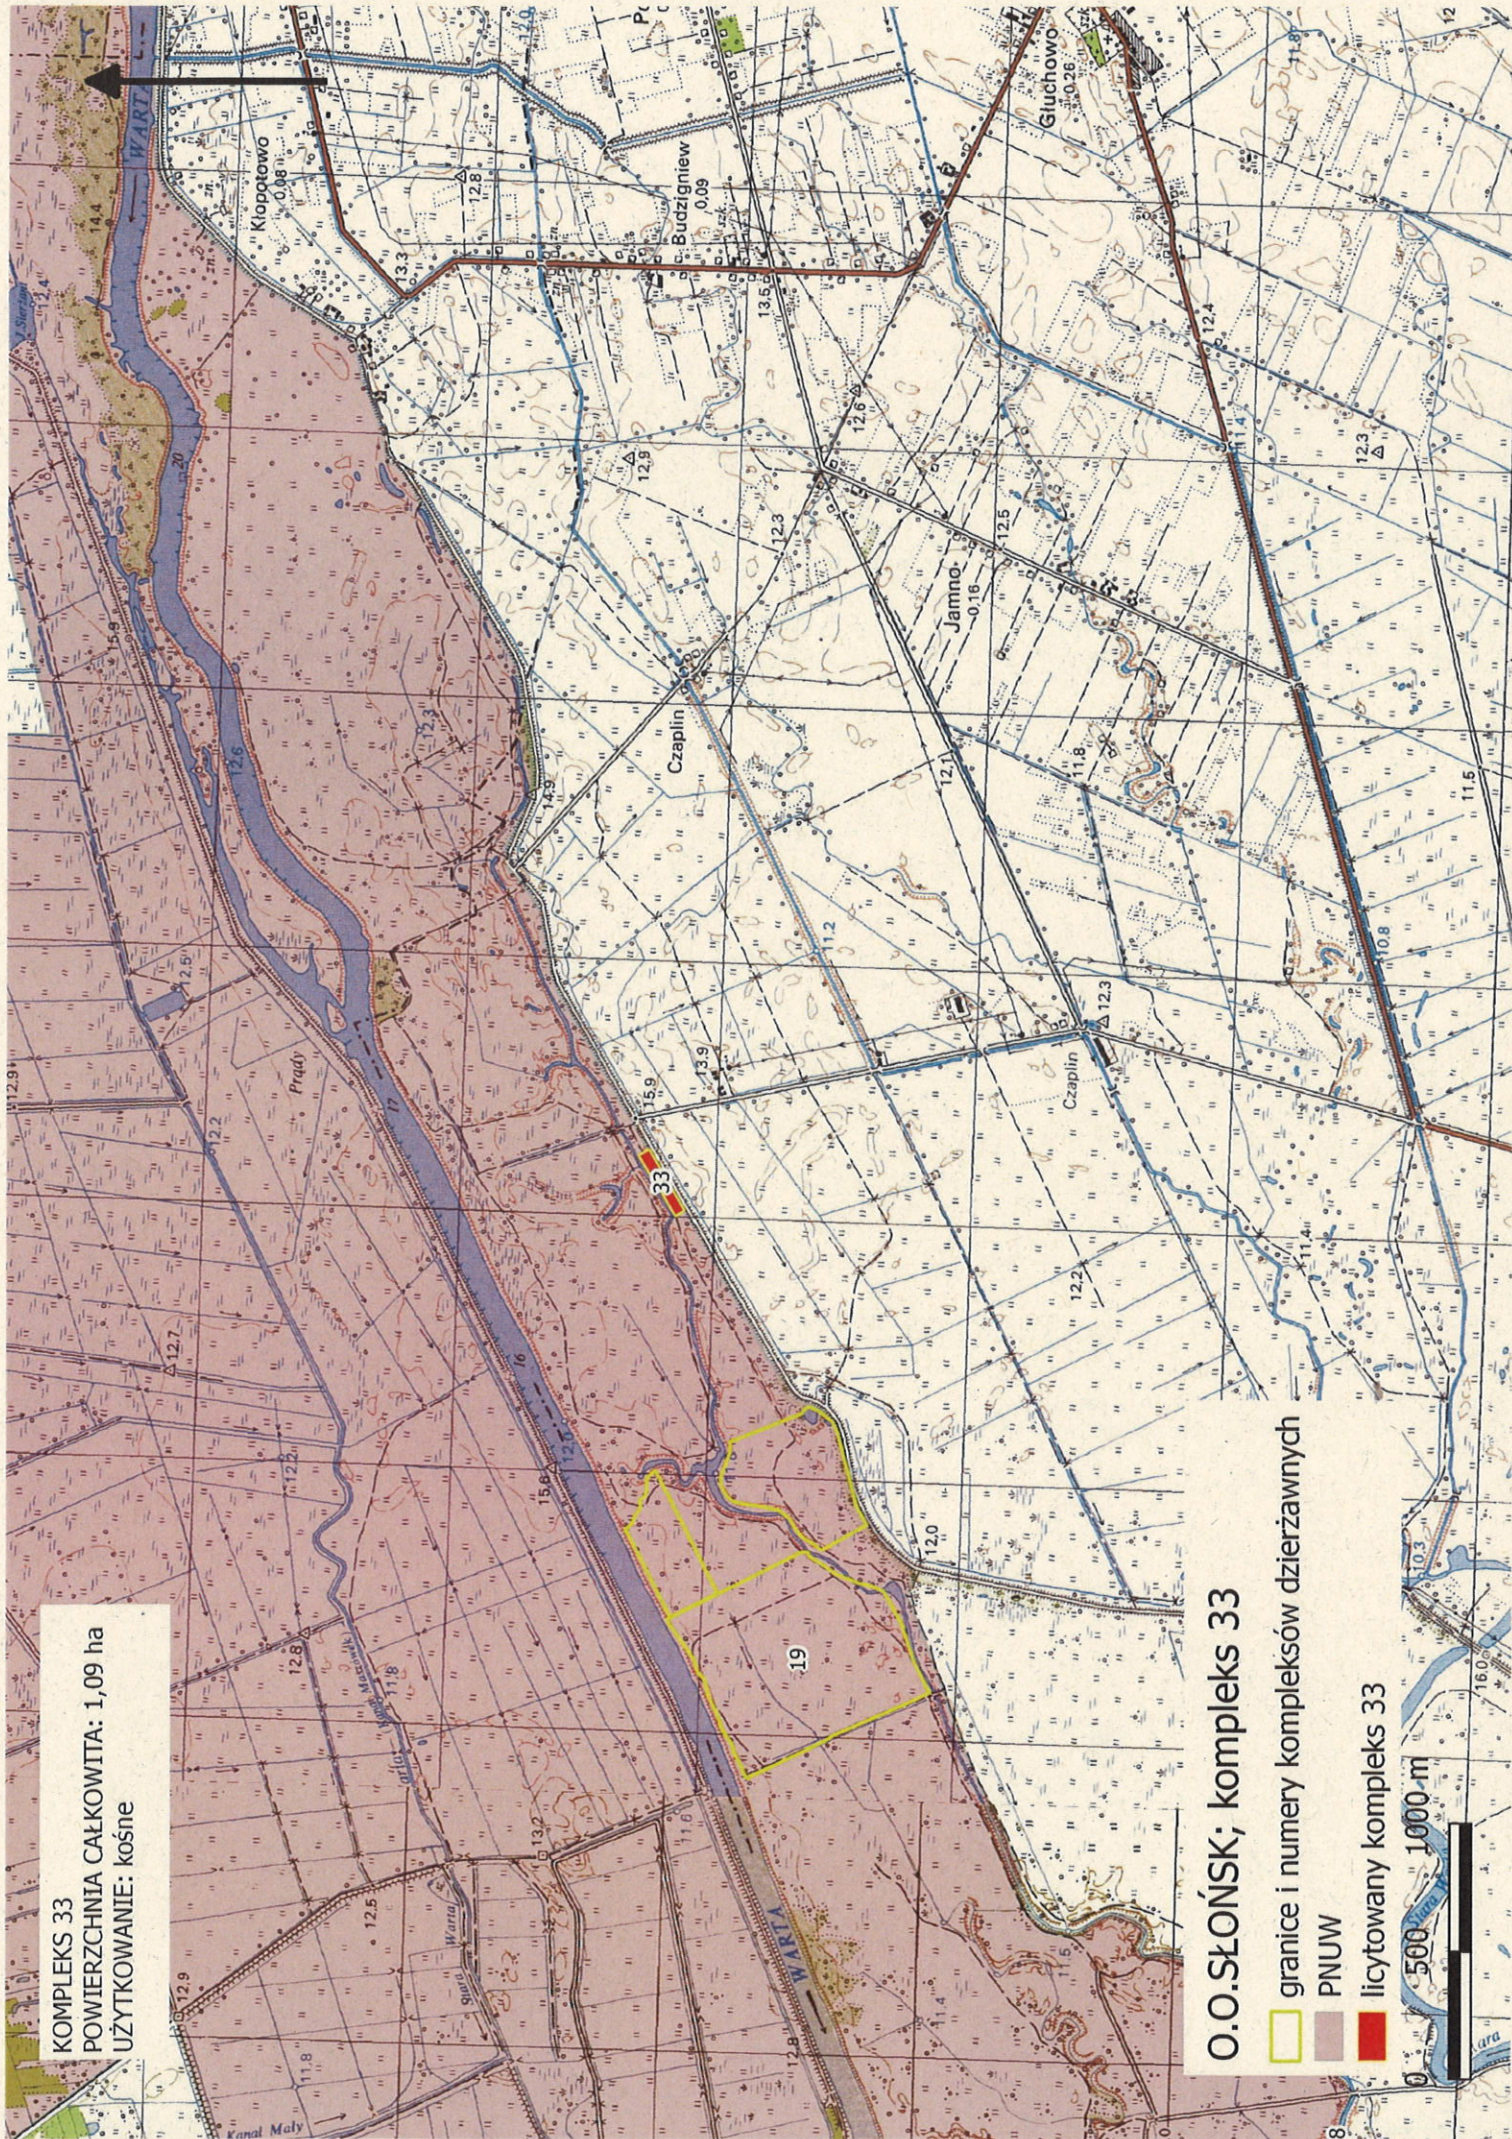

KOMPLEKS 33
POWIERZCHNIA CAŁKOWITA: 1.09 ha
UŻYTKOWANIE: kośne

O.O. SŁOŃSK; kompleks 33

granicz i numery kompleksów dzierżawnych

PNUW

licytowany kompleks 33

0 500 1000 m