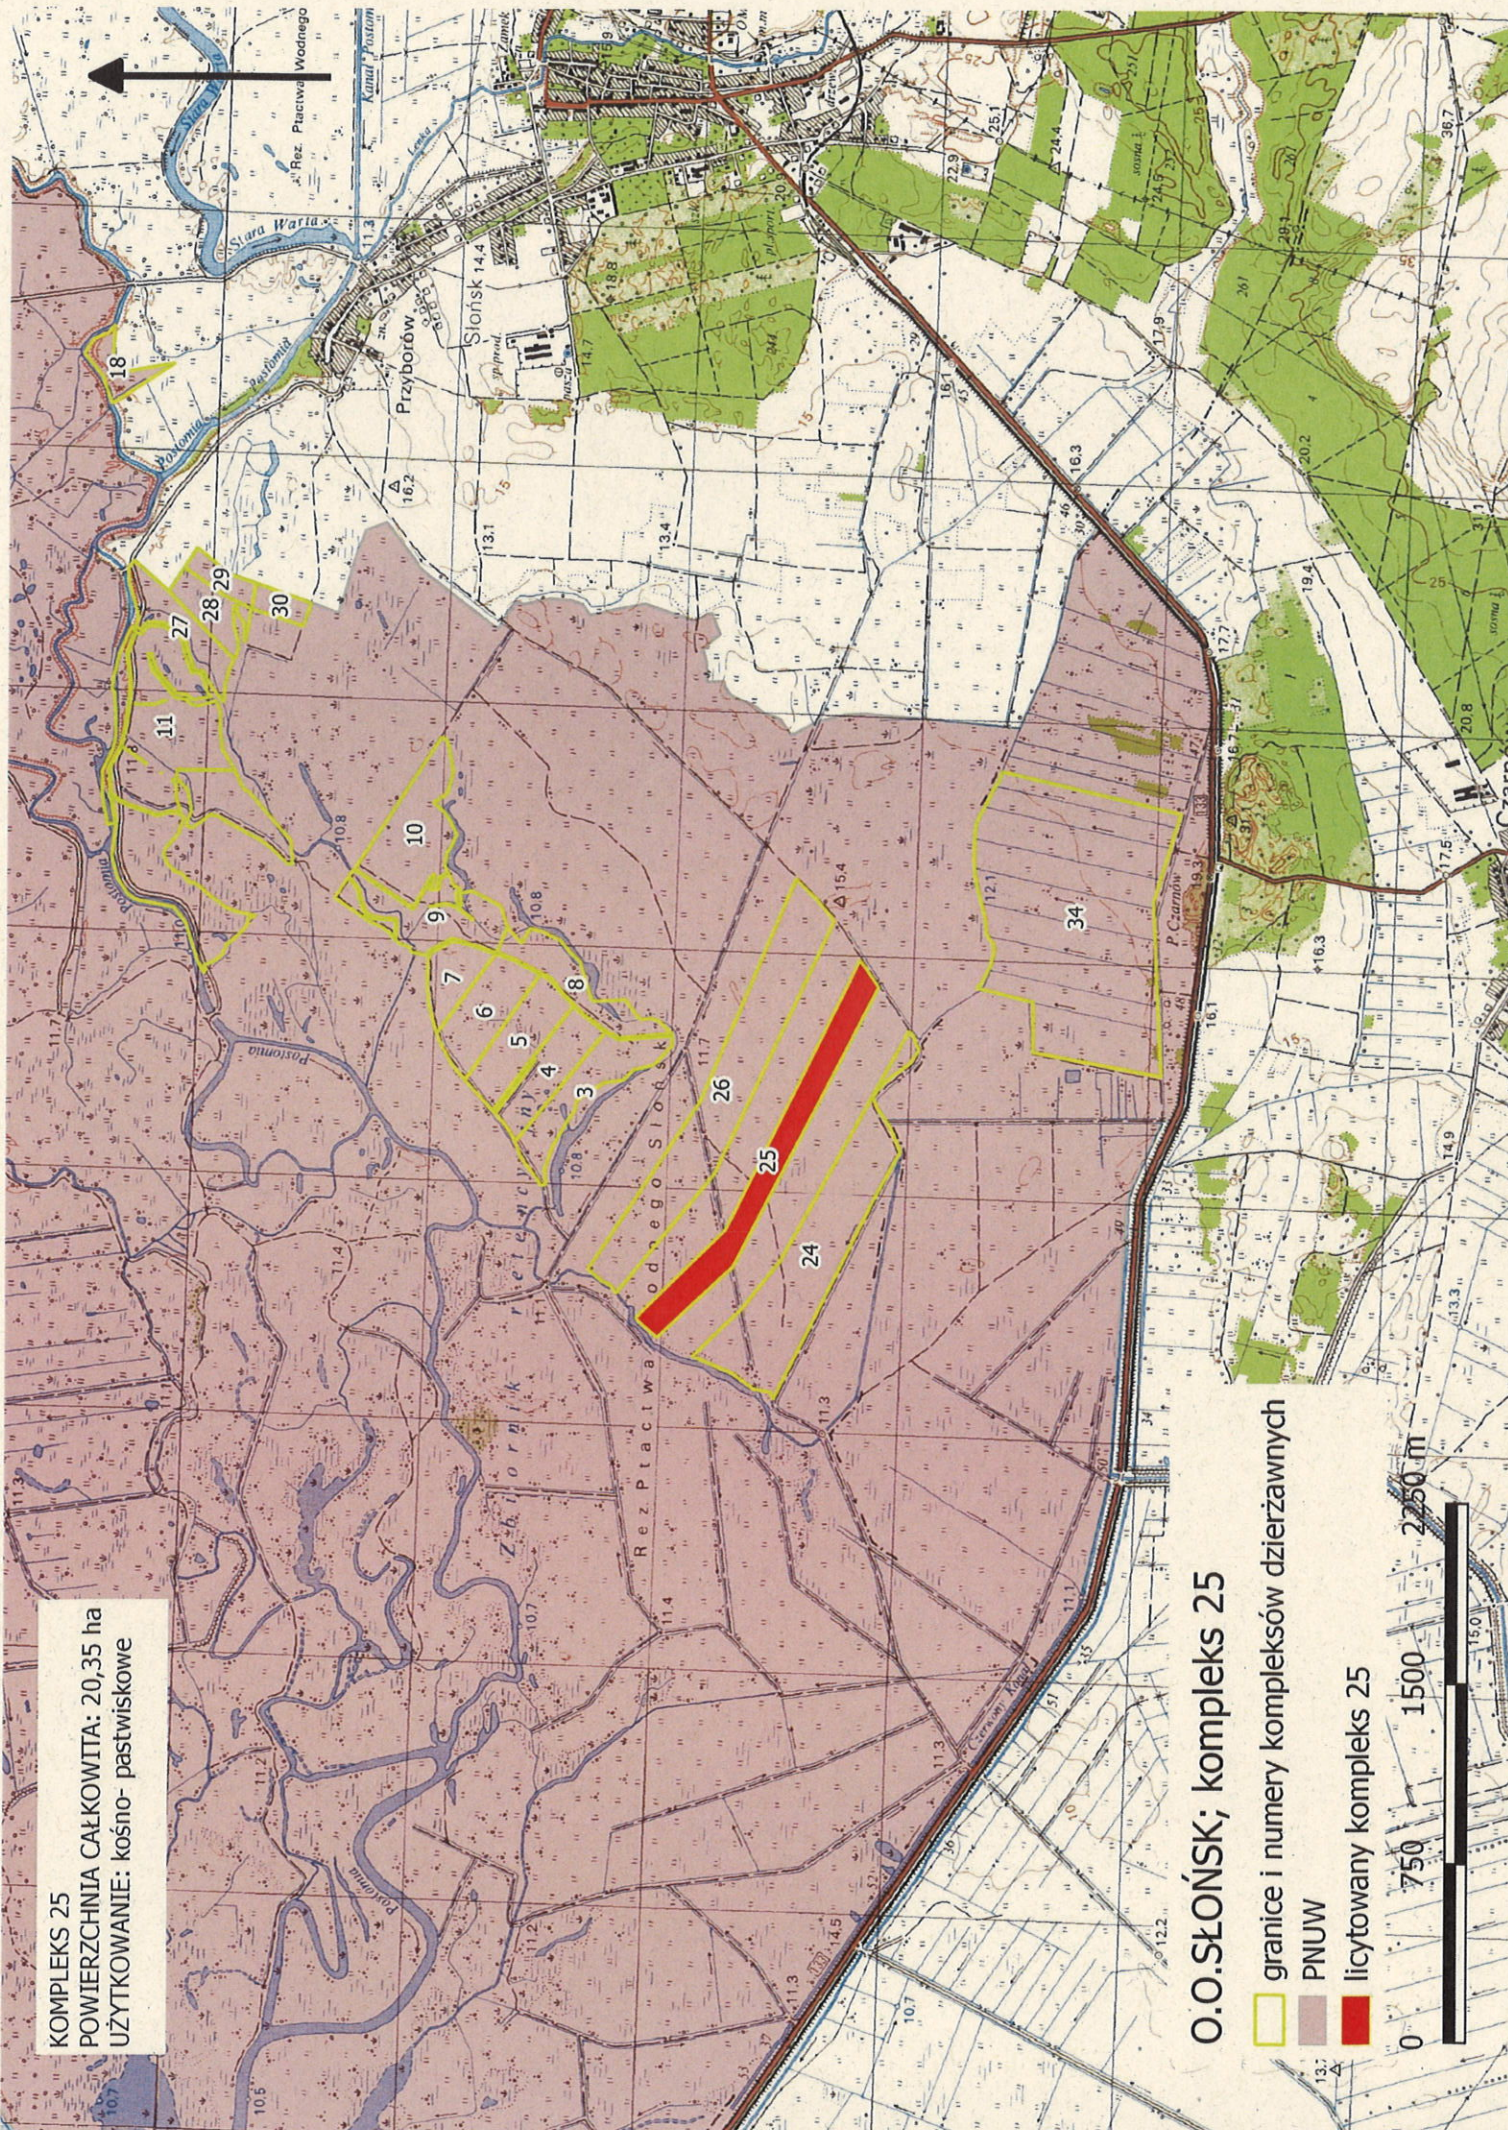

KOMPLEKS 19
POWIERZCHNIA CAŁKOWITA: 80,35 ha
UŻYTKOWANIE: pastwiskowe

O.O. SŁOŃSK; kompleks 19

- granicie i numery kompleksów dzierżawnych
- PNUW
- licytowany kompleks 19

0 750 1500 2250 m

KOMPLEKS 24

POWIERZCHNIA CAŁKOWITA: 33,05 ha
UŻYTKOWANIE: kośno-pastwiskowe

O.O. SŁOŃSKI; kompleks 24

-  granice i numery kompleksów dzierzawnych
-  PNUW
-  licytowany kompleks 24

KOMPLEKS 25

POWIERZCHNIA CAŁKOWITA: 20,35 ha
UŻYTKOWANIE: kośno- pastwiskowe

O.O. SŁOŃSK; kompleks 25

-  granice i numery kompleksów dzierzawnych
-  PNUW
-  licytowany kompleks 25

KOMPLEKS 26
POWIERZCHNIA CAŁKOWITA: 35,99 ha
UŻYTKOWANIE: kośno- pastwiskowe

O.O. SŁOŃSK; kompleks 26

-  granice i numery kompleksów dzierżawnych
-  PNUW
-  licytowany kompleks 26

KOMPLEKS 27
POWIERZCHNIA CAŁKOWITA: 7,00 ha
UŻYTKOWANIE: kośno- pastwiskowe

O.O. SŁOŃSK; kompleks 27

- granice i numery kompleksów dzierżawnych
- PNUW
- licytowany kompleks 27

KOMPLEKS 28
POWIERZCHNIA CAŁKOWITA: 5,37 ha
UŻYTKOWANIE: kośno- pastwiskowe