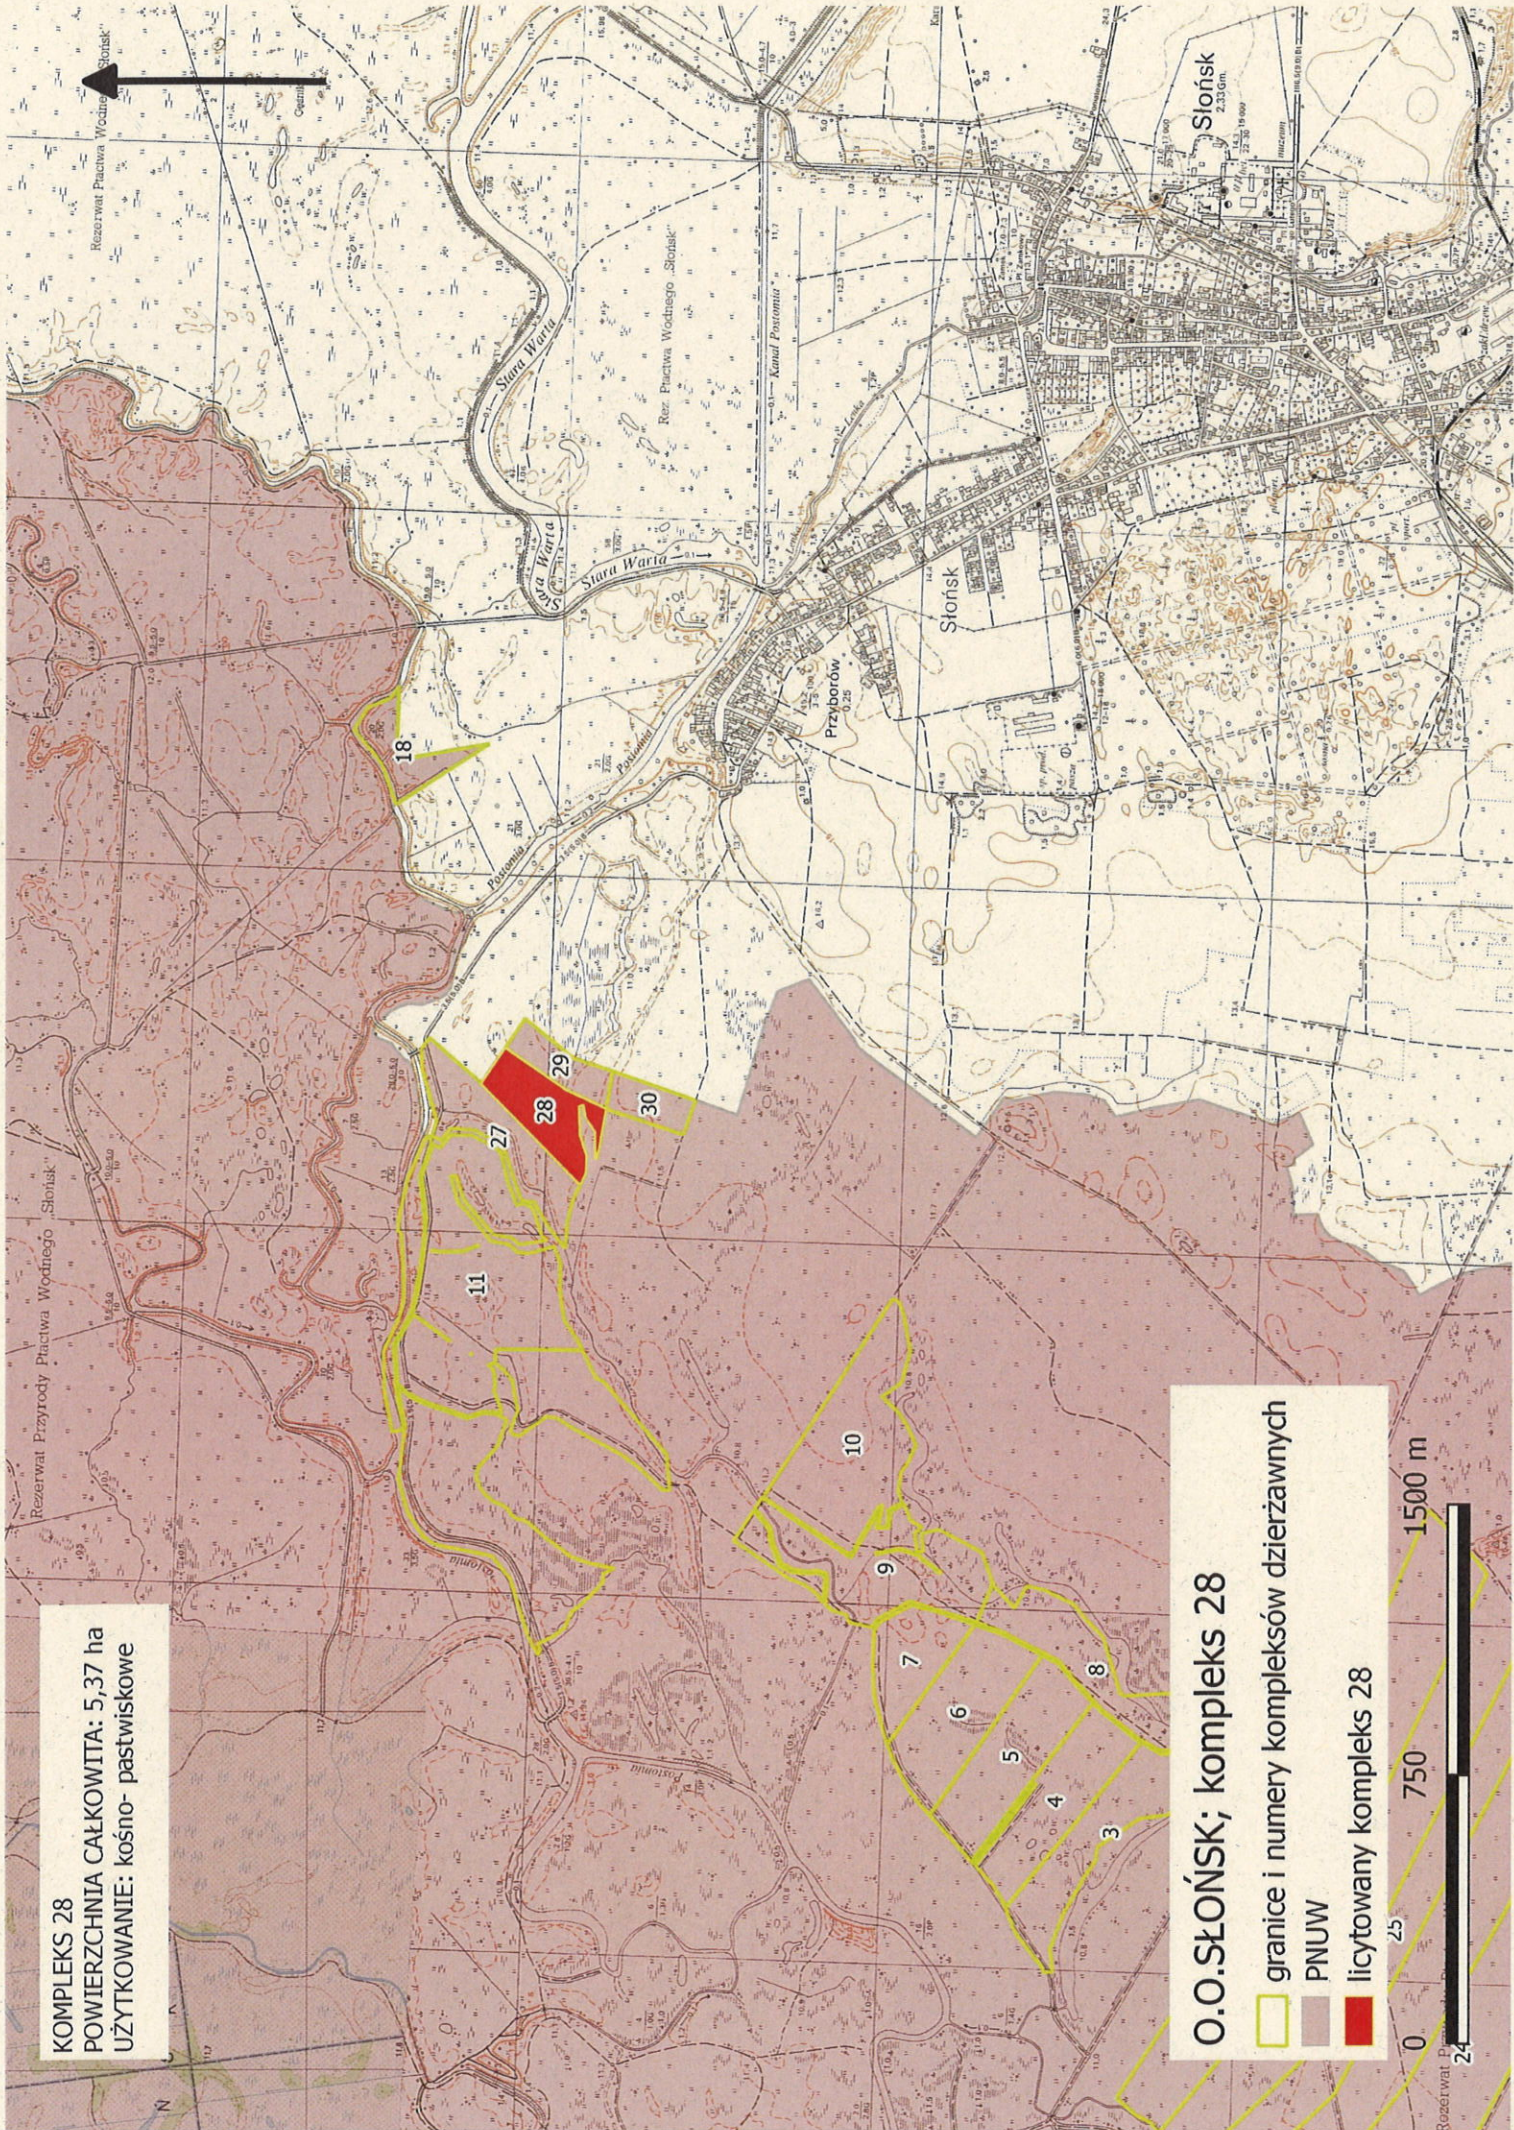

KOMPLEKS 19
POWIERZCHNIA CAŁKOWITA: 80,35 ha
UŻYTKOWANIE: pastwiskowe

O.O. SŁOŃSK; kompleks 19

- granicie i numery kompleksów dzierżawnych
- PNUW
- licytowany kompleks 19

0 750 1500 2250 m

KOMPLEKS 24

POWIERZCHNIA CAŁKOWITA: 33,05 ha
UŻYTKOWANIE: kośno-pastwiskowe

O.O. SŁOŃSKI; kompleks 24

-  granice i numery kompleksów dzierzawnych
-  PNUW
-  licytowany kompleks 24

KOMPLEKS 25

POWIERZCHNIA CAŁKOWITA: 20,35 ha
UŻYTKOWANIE: kośno- pastwiskowe

O.O. SŁOŃSK; kompleks 25

-  granice i numery kompleksów dzierzawnych
-  PNUW
-  licytowany kompleks 25

KOMPLEKS 26
POWIERZCHNIA CAŁKOWITA: 35,99 ha
UŻYTKOWANIE: kośno- pastwiskowe

O.O. SŁOŃSK; kompleks 26

-  granice i numery kompleksów dzierżawnych
-  PNUW
-  licytowany kompleks 26

KOMPLEKS 27
POWIERZCHNIA CAŁKOWITA: 7,00 ha
UŻYTKOWANIE: kośno- pastwiskowe

O.O. SŁOŃSK; kompleks 27

- granice i numery kompleksów dzierżawnych
- PNUW
- licytowany kompleks 27

KOMPLEKS 28
POWIERZCHNIA CAŁKOWITA: 5,37 ha
UŻYTKOWANIE: kośno- pastwiskowe