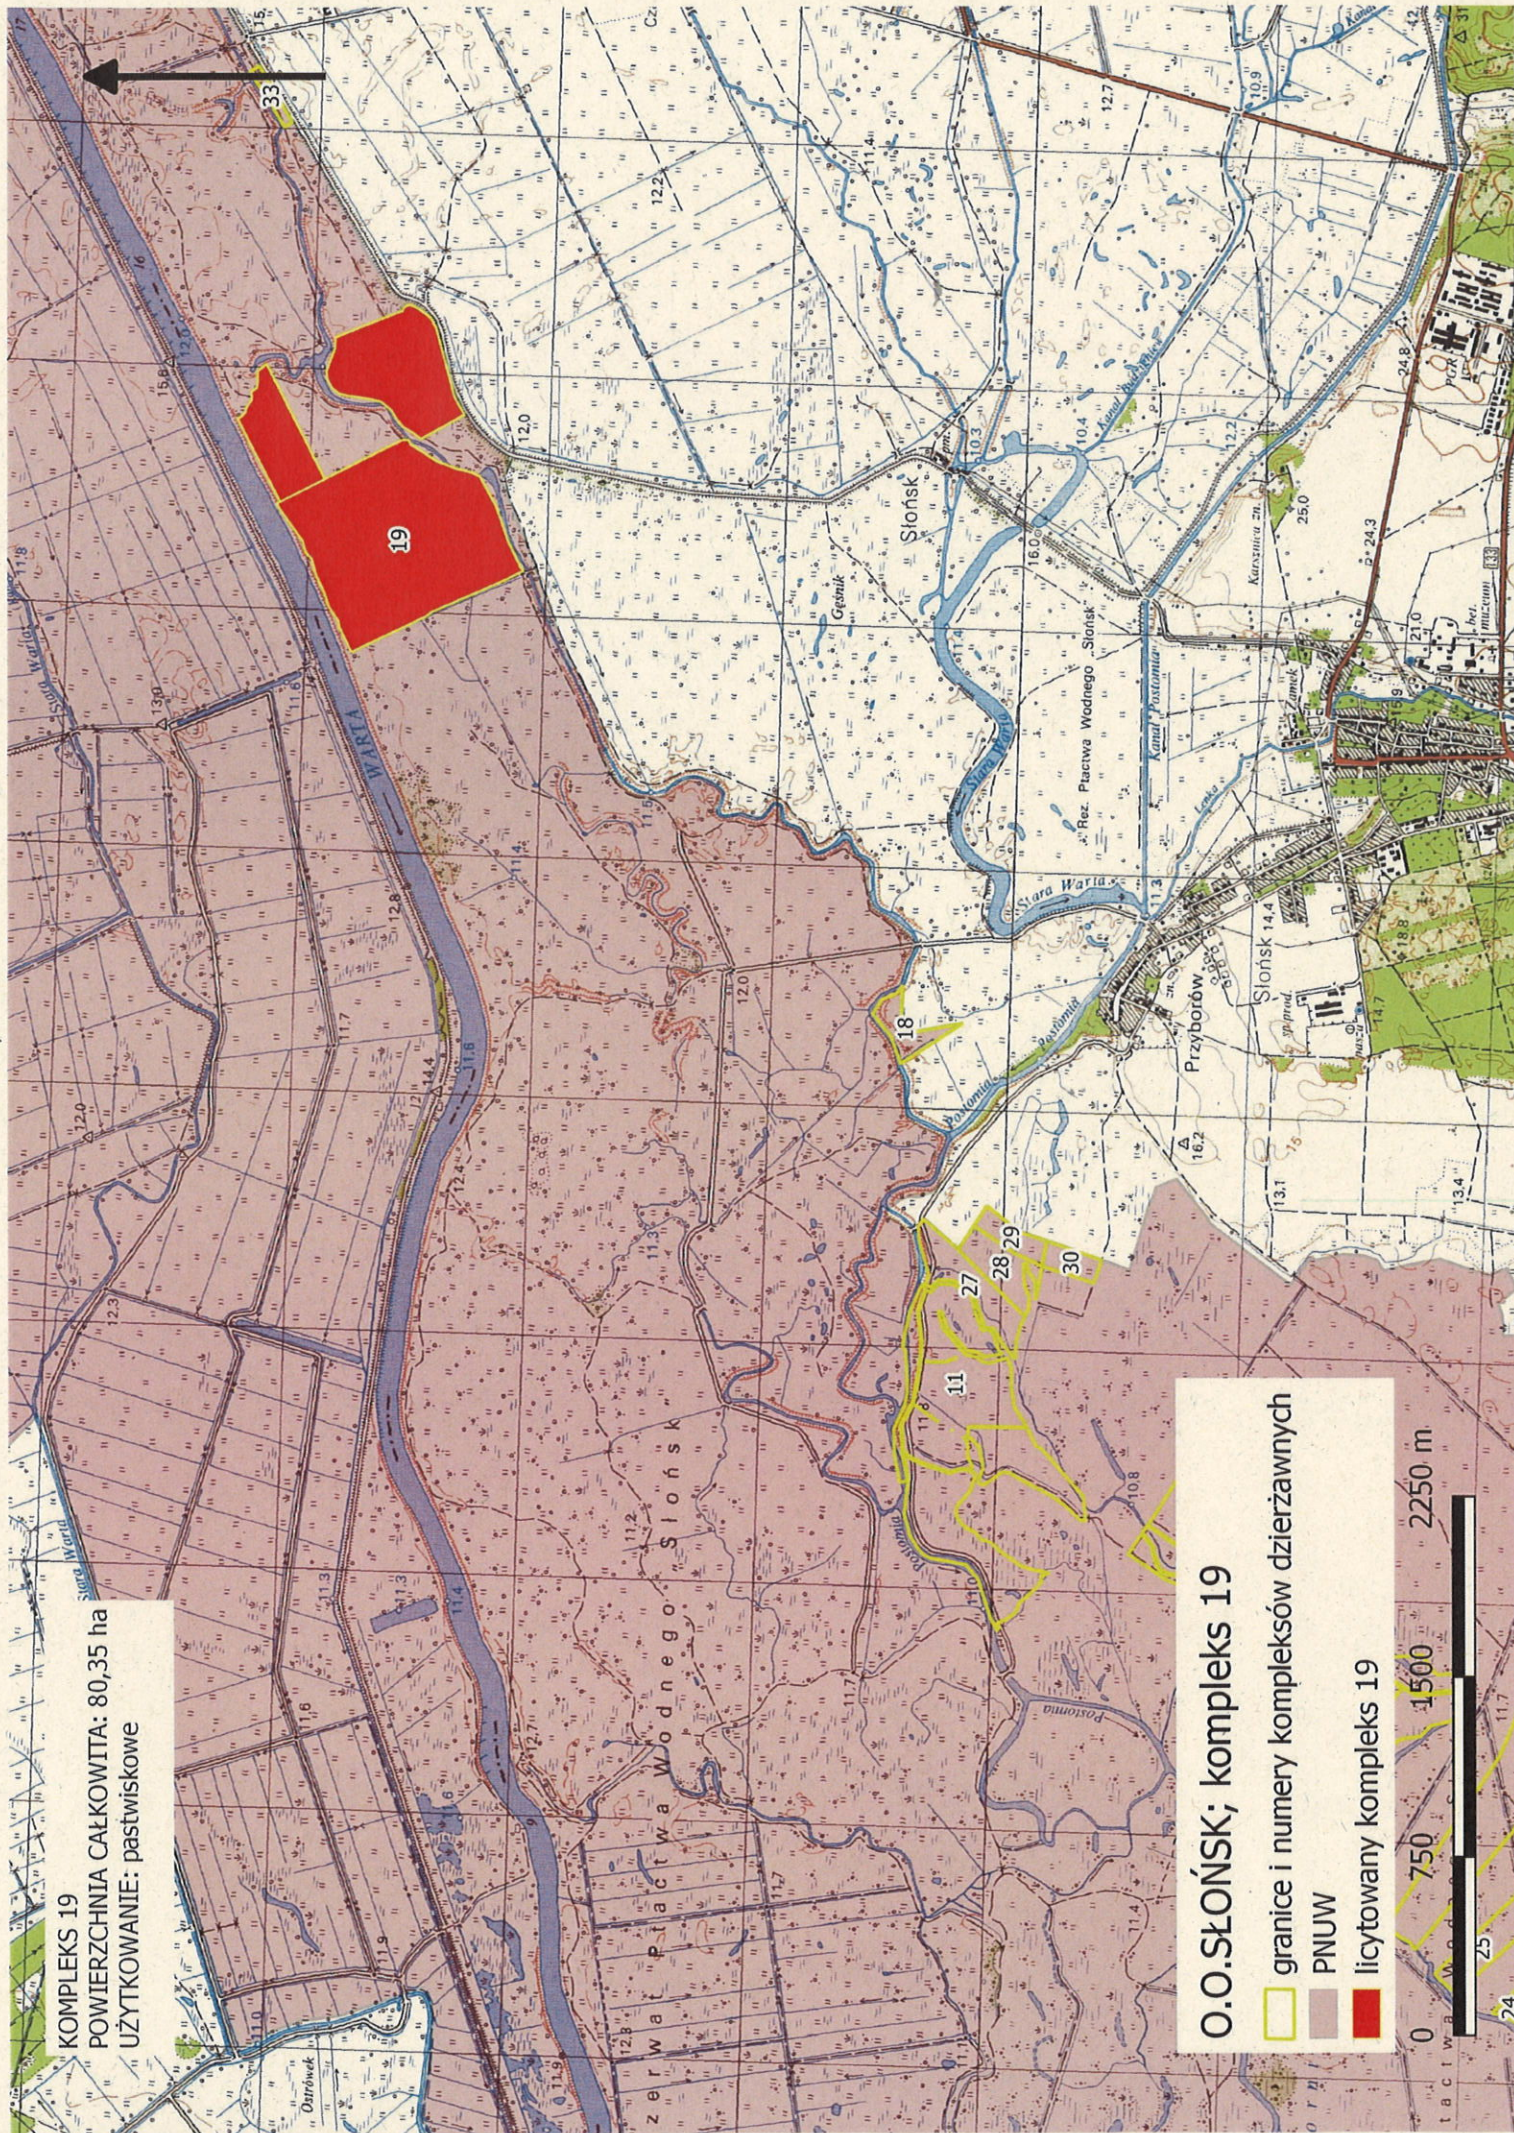

KOMPLEKS 19
POWIERZCHNIA CAŁKOWITA: 80,35 ha
UŻYTKOWANIE: pastwiskowe

O.O. SŁOŃSK; kompleks 19

- granicie i numery kompleksów dzierżawnych
- PNUW
- licytowany kompleks 19

0 750 1500 2250 m

KOMPLEKS 24

POWIERZCHNIA CAŁKOWITA: 33,05 ha
UŻYTKOWANIE: kośno-pastwiskowe

O.O. SŁOŃSKI; kompleks 24

-  granice i numery kompleksów dzierzawnych
-  PNUW
-  licytowany kompleks 24

KOMPLEKS 25

POWIERZCHNIA CAŁKOWITA: 20,35 ha
UŻYTKOWANIE: kośno- pastwiskowe

O.O. SŁOŃSK; kompleks 25

-  granice i numery kompleksów dzierzawnych
-  PNUW
-  licytowany kompleks 25

KOMPLEKS 26
POWIERZCHNIA CAŁKOWITA: 35,99 ha
UŻYTKOWANIE: kośno- pastwiskowe

O.O. SŁOŃSK; kompleks 26

-  granice i numery kompleksów dzierżawnych
-  PNUW
-  licytowany kompleks 26

KOMPLEKS 27
POWIERZCHNIA CAŁKOWITA: 7,00 ha
UŻYTKOWANIE: kośno- pastwiskowe

O.O. SŁOŃSK; kompleks 27

- granice i numery kompleksów dzierżawnych
- PNUW
- licytowany kompleks 27

KOMPLEKS 28
POWIERZCHNIA CAŁKOWITA: 5,37 ha
UŻYTKOWANIE: kośno- pastwiskowe