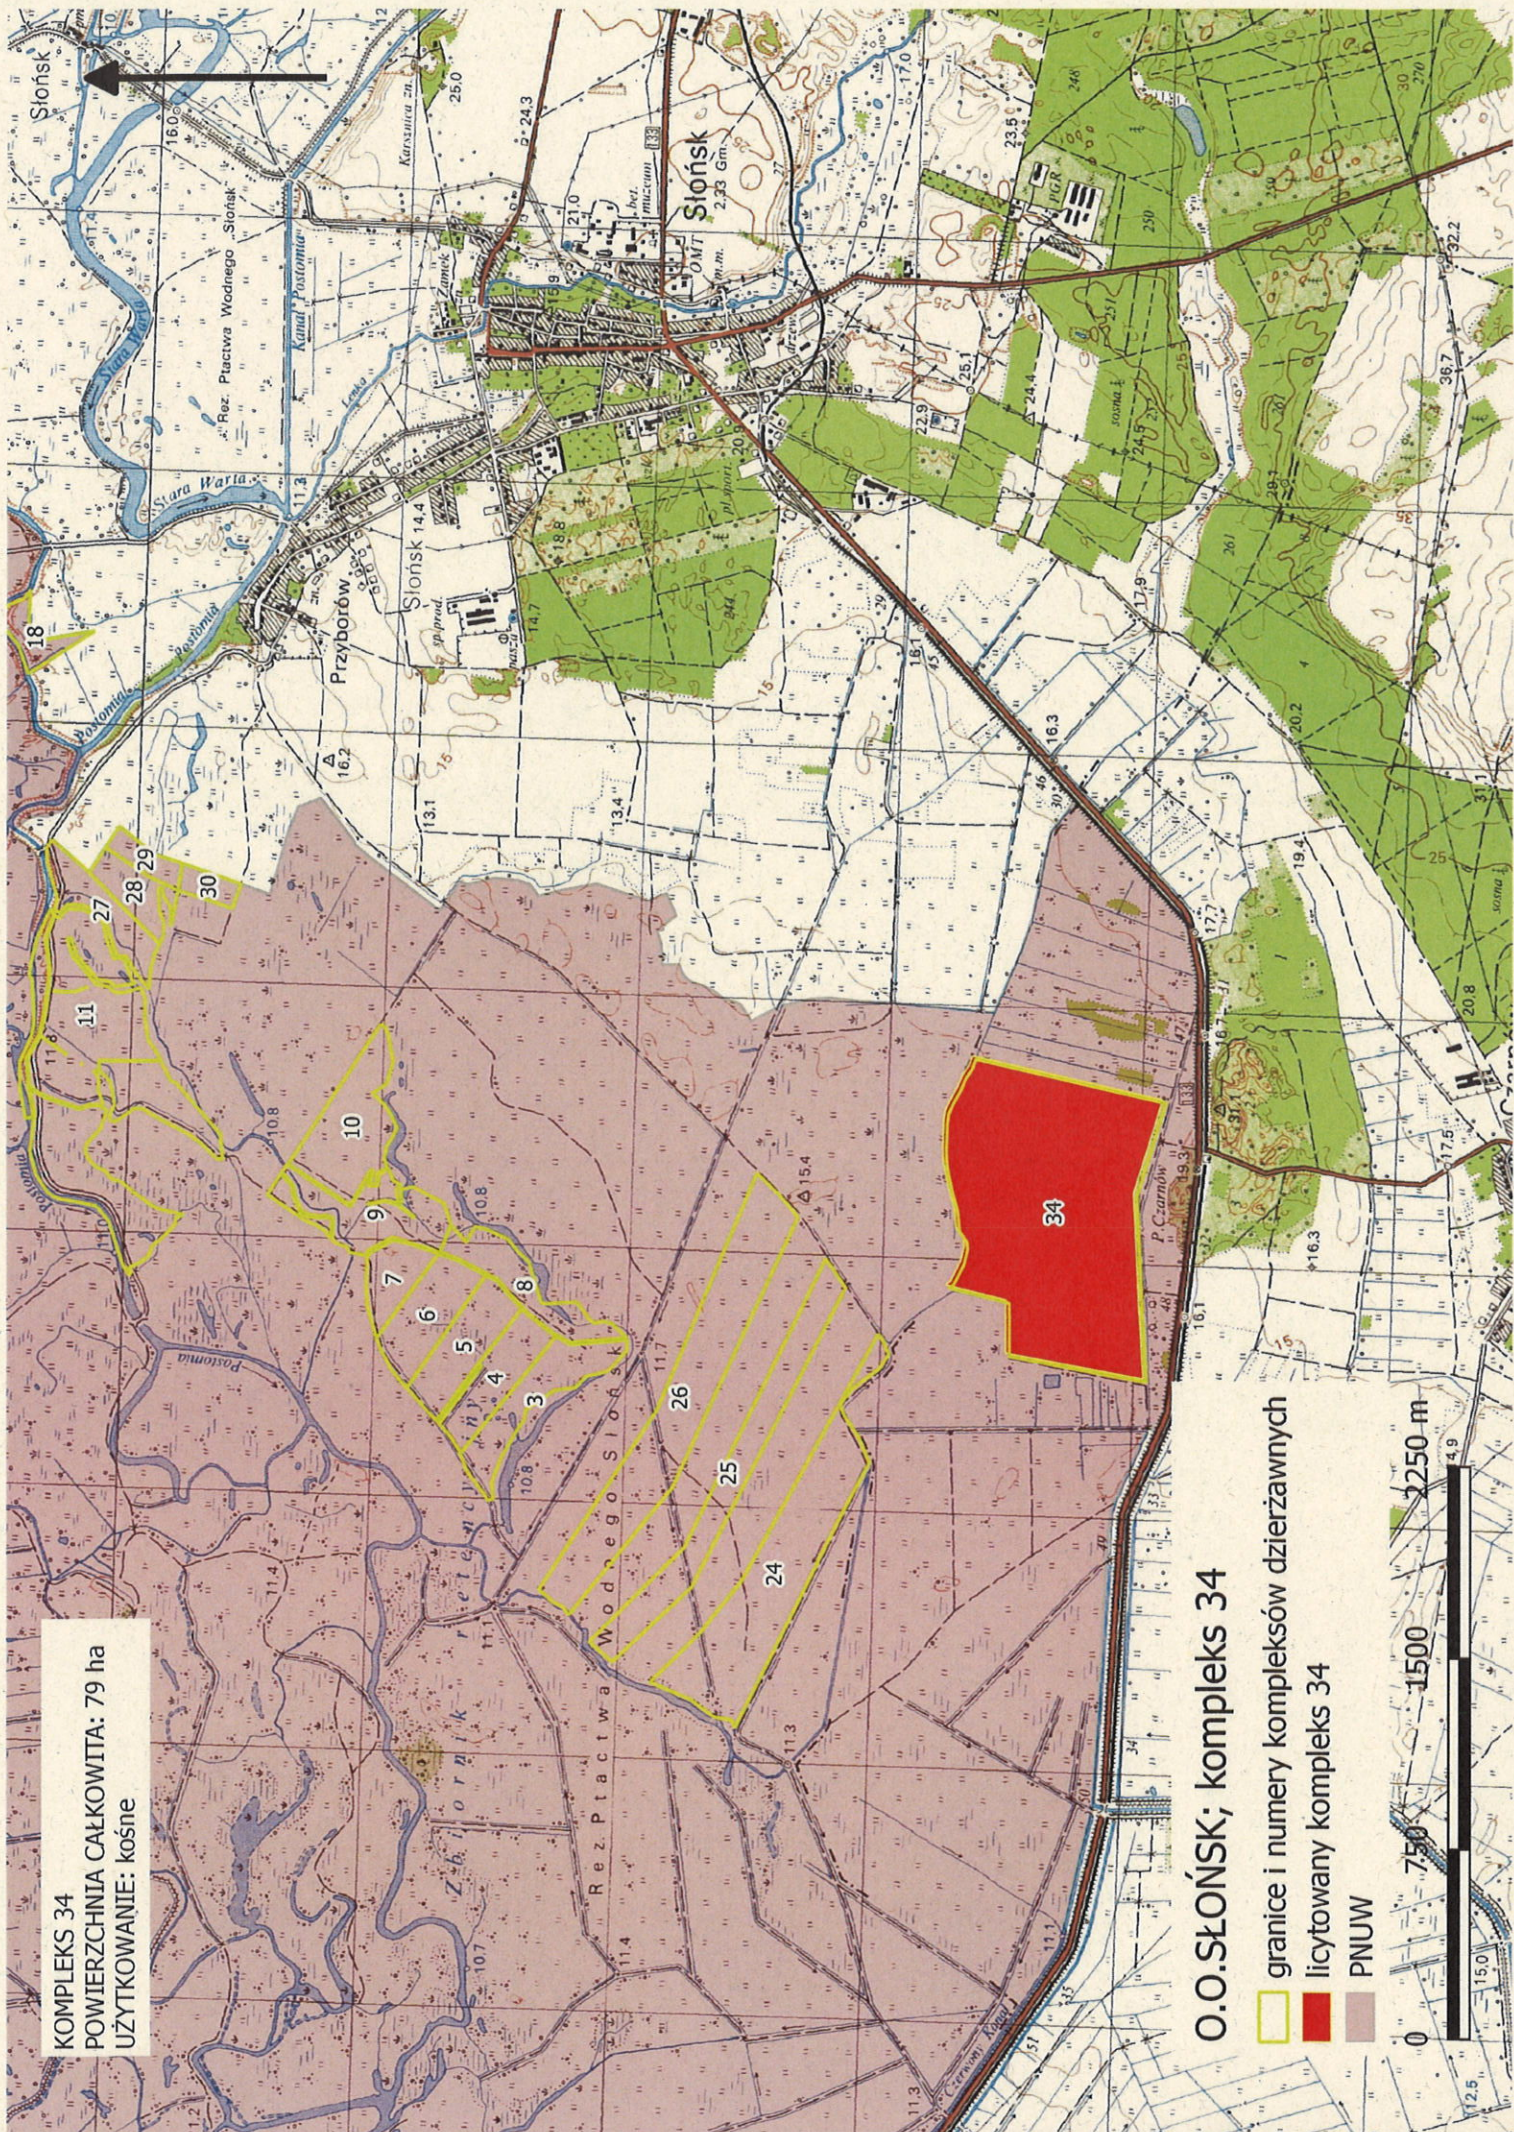

KOMPLEKS 19
POWIERZCHNIA CAŁKOWITA: 80,35 ha
UŻYTKOWANIE: pastwiskowe

O.O. SŁOŃSK; kompleks 19

- granicie i numery kompleksów dzierżawnych
- PNUW
- licytowany kompleks 19

0 750 1500 2250 m

KOMPLEKS 24

POWIERZCHNIA CAŁKOWITA: 33,05 ha
UŻYTKOWANIE: kośno-pastwiskowe

O.O. SŁOŃSKI; kompleks 24

-  granice i numery kompleksów dzierzawnych
-  PNUW
-  licytowany kompleks 24

KOMPLEKS 25

POWIERZCHNIA CAŁKOWITA: 20,35 ha
UŻYTKOWANIE: kośno- pastwiskowe

O.O. SŁOŃSK; kompleks 25

KOMPLEKS 27
POWIERZCHNIA CAŁKOWITA: 7,00 ha
UŻYTKOWANIE: kośno- pastwiskowe

O.O. SŁOŃSK; kompleks 27

- granice i numery kompleksów dzierżawnych
- PNUW
- licytowany kompleks 27

KOMPLEKS 28
POWIERZCHNIA CAŁKOWITA: 5,37 ha
UŻYTKOWANIE: kośno- pastwiskowe

O.O. SŁOŃSK; kompleks 33

granicz i numery kompleksów dzierżawnych

PNUW

licytowany kompleks 33

0 500 1000 m

KOMPLEKS 34
POWIERZCHNIA CAŁKOWITA: 79 ha
UŻYTKOWANIE: kośne

O.O. SŁOŃSK; kompleks 34

- granicę i numery kompleksów dzierżawnych
- licytowany kompleks 34
- PNUW