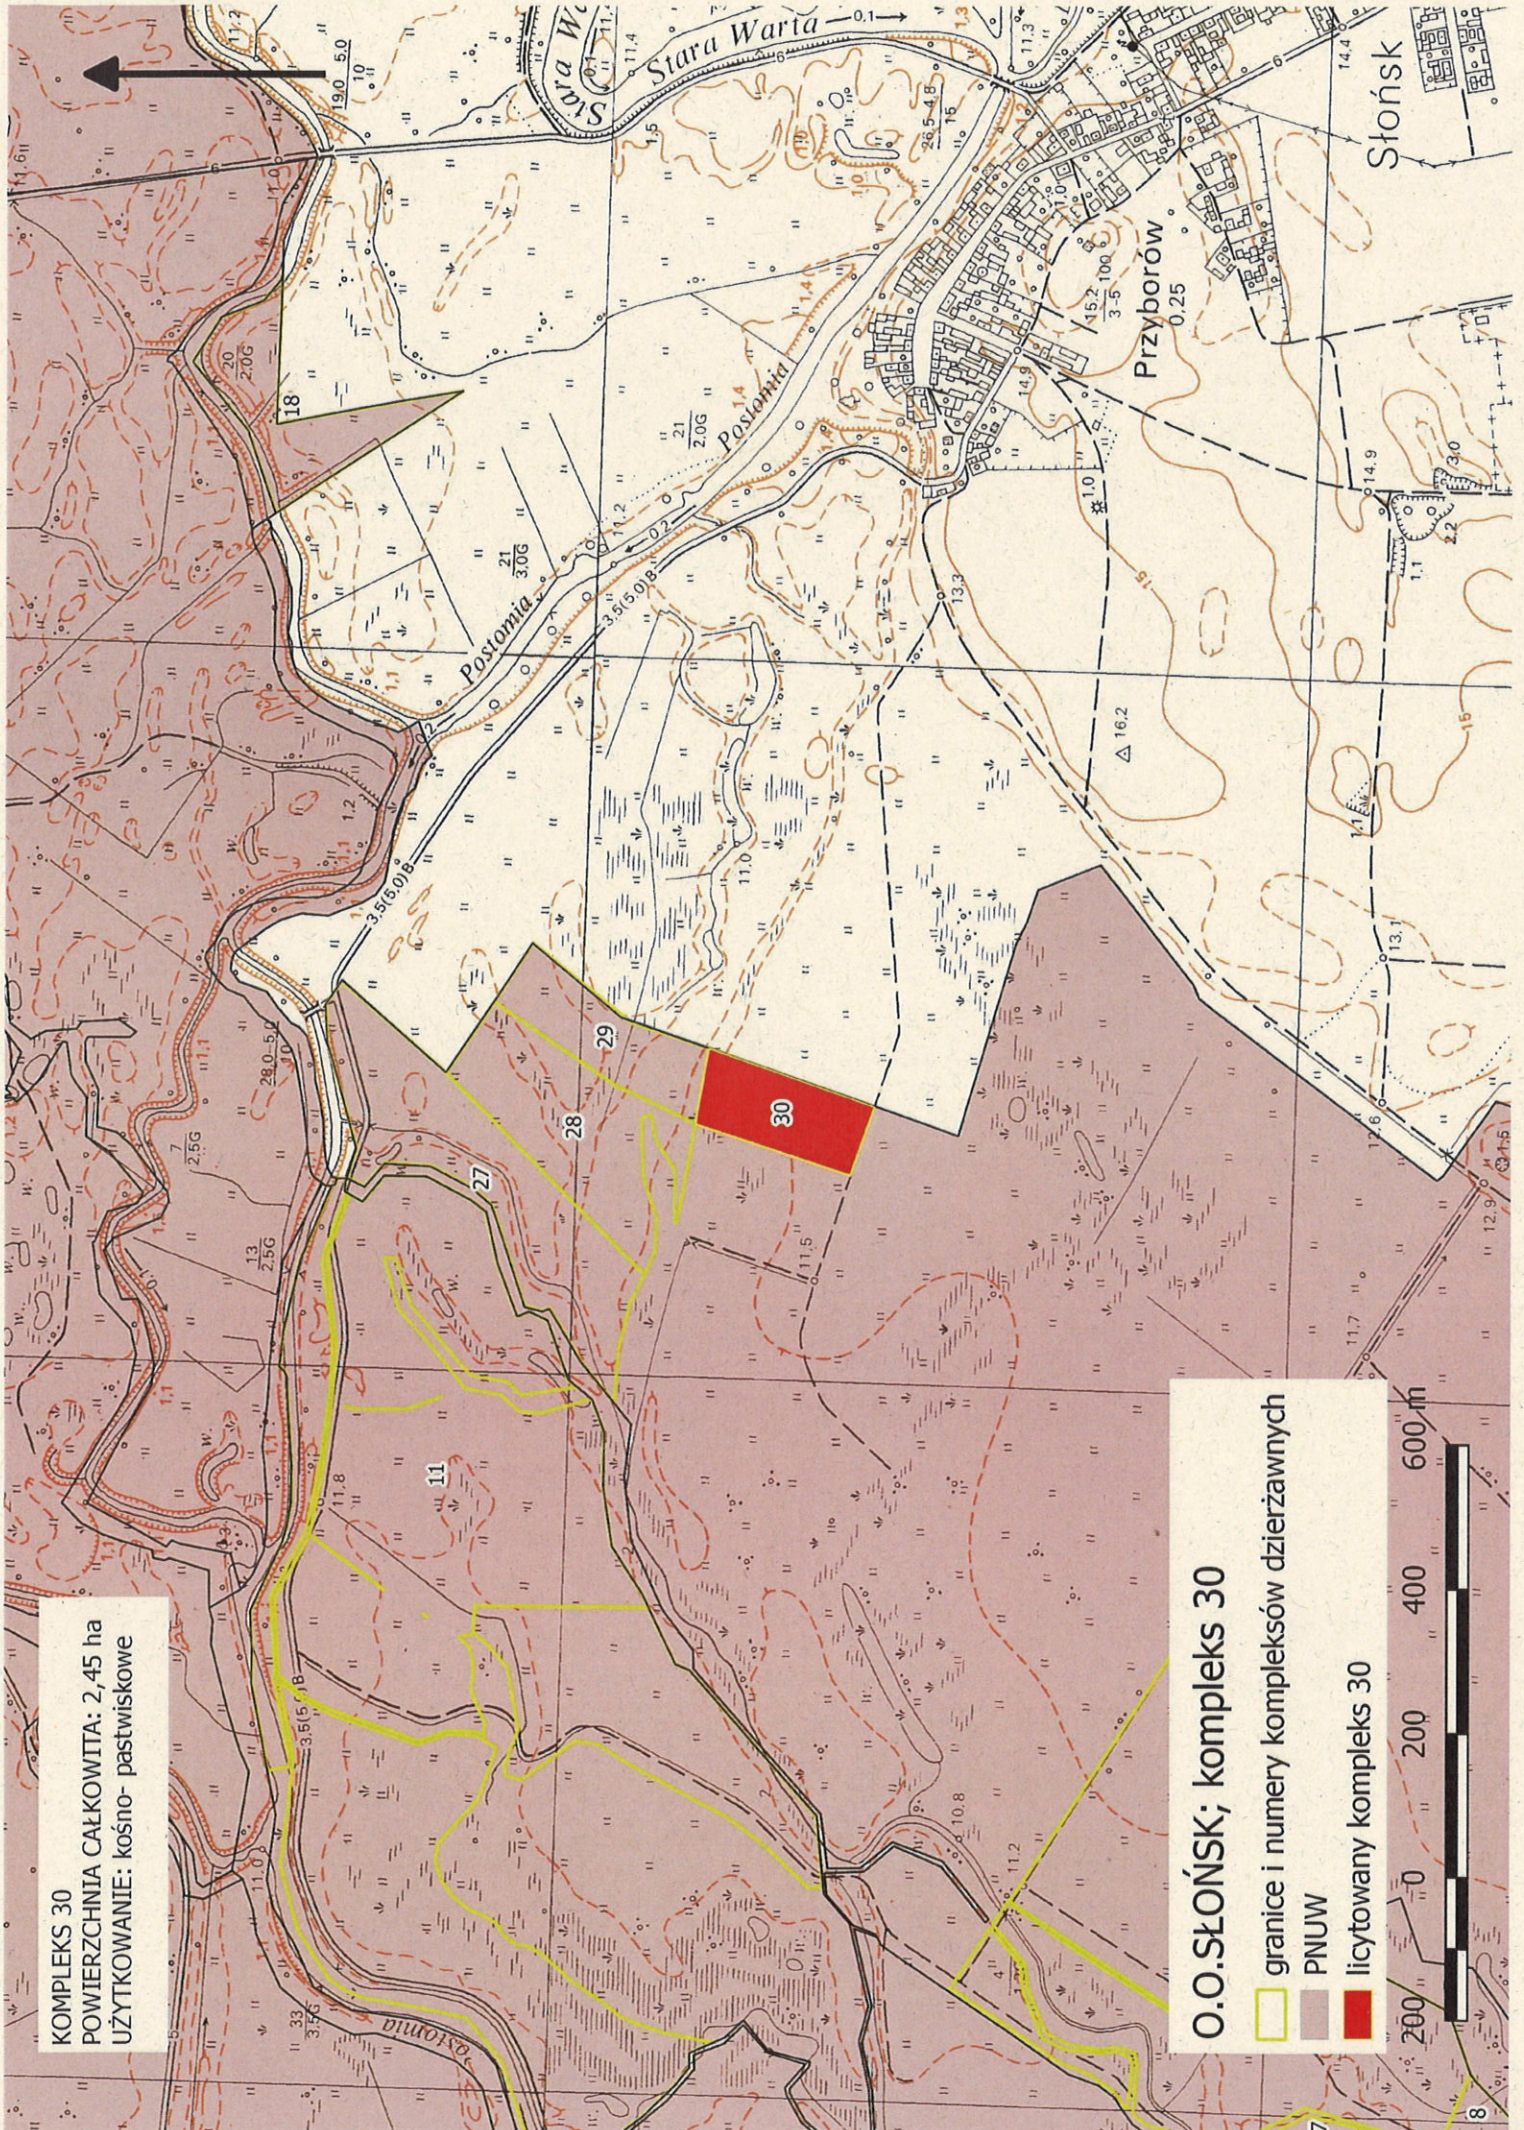

KOMPLEKS 30
POWIERZCHNIA CAŁKOWITA: 2,45 ha
UŻYTKOWANIE: kośno- pastwiskowe