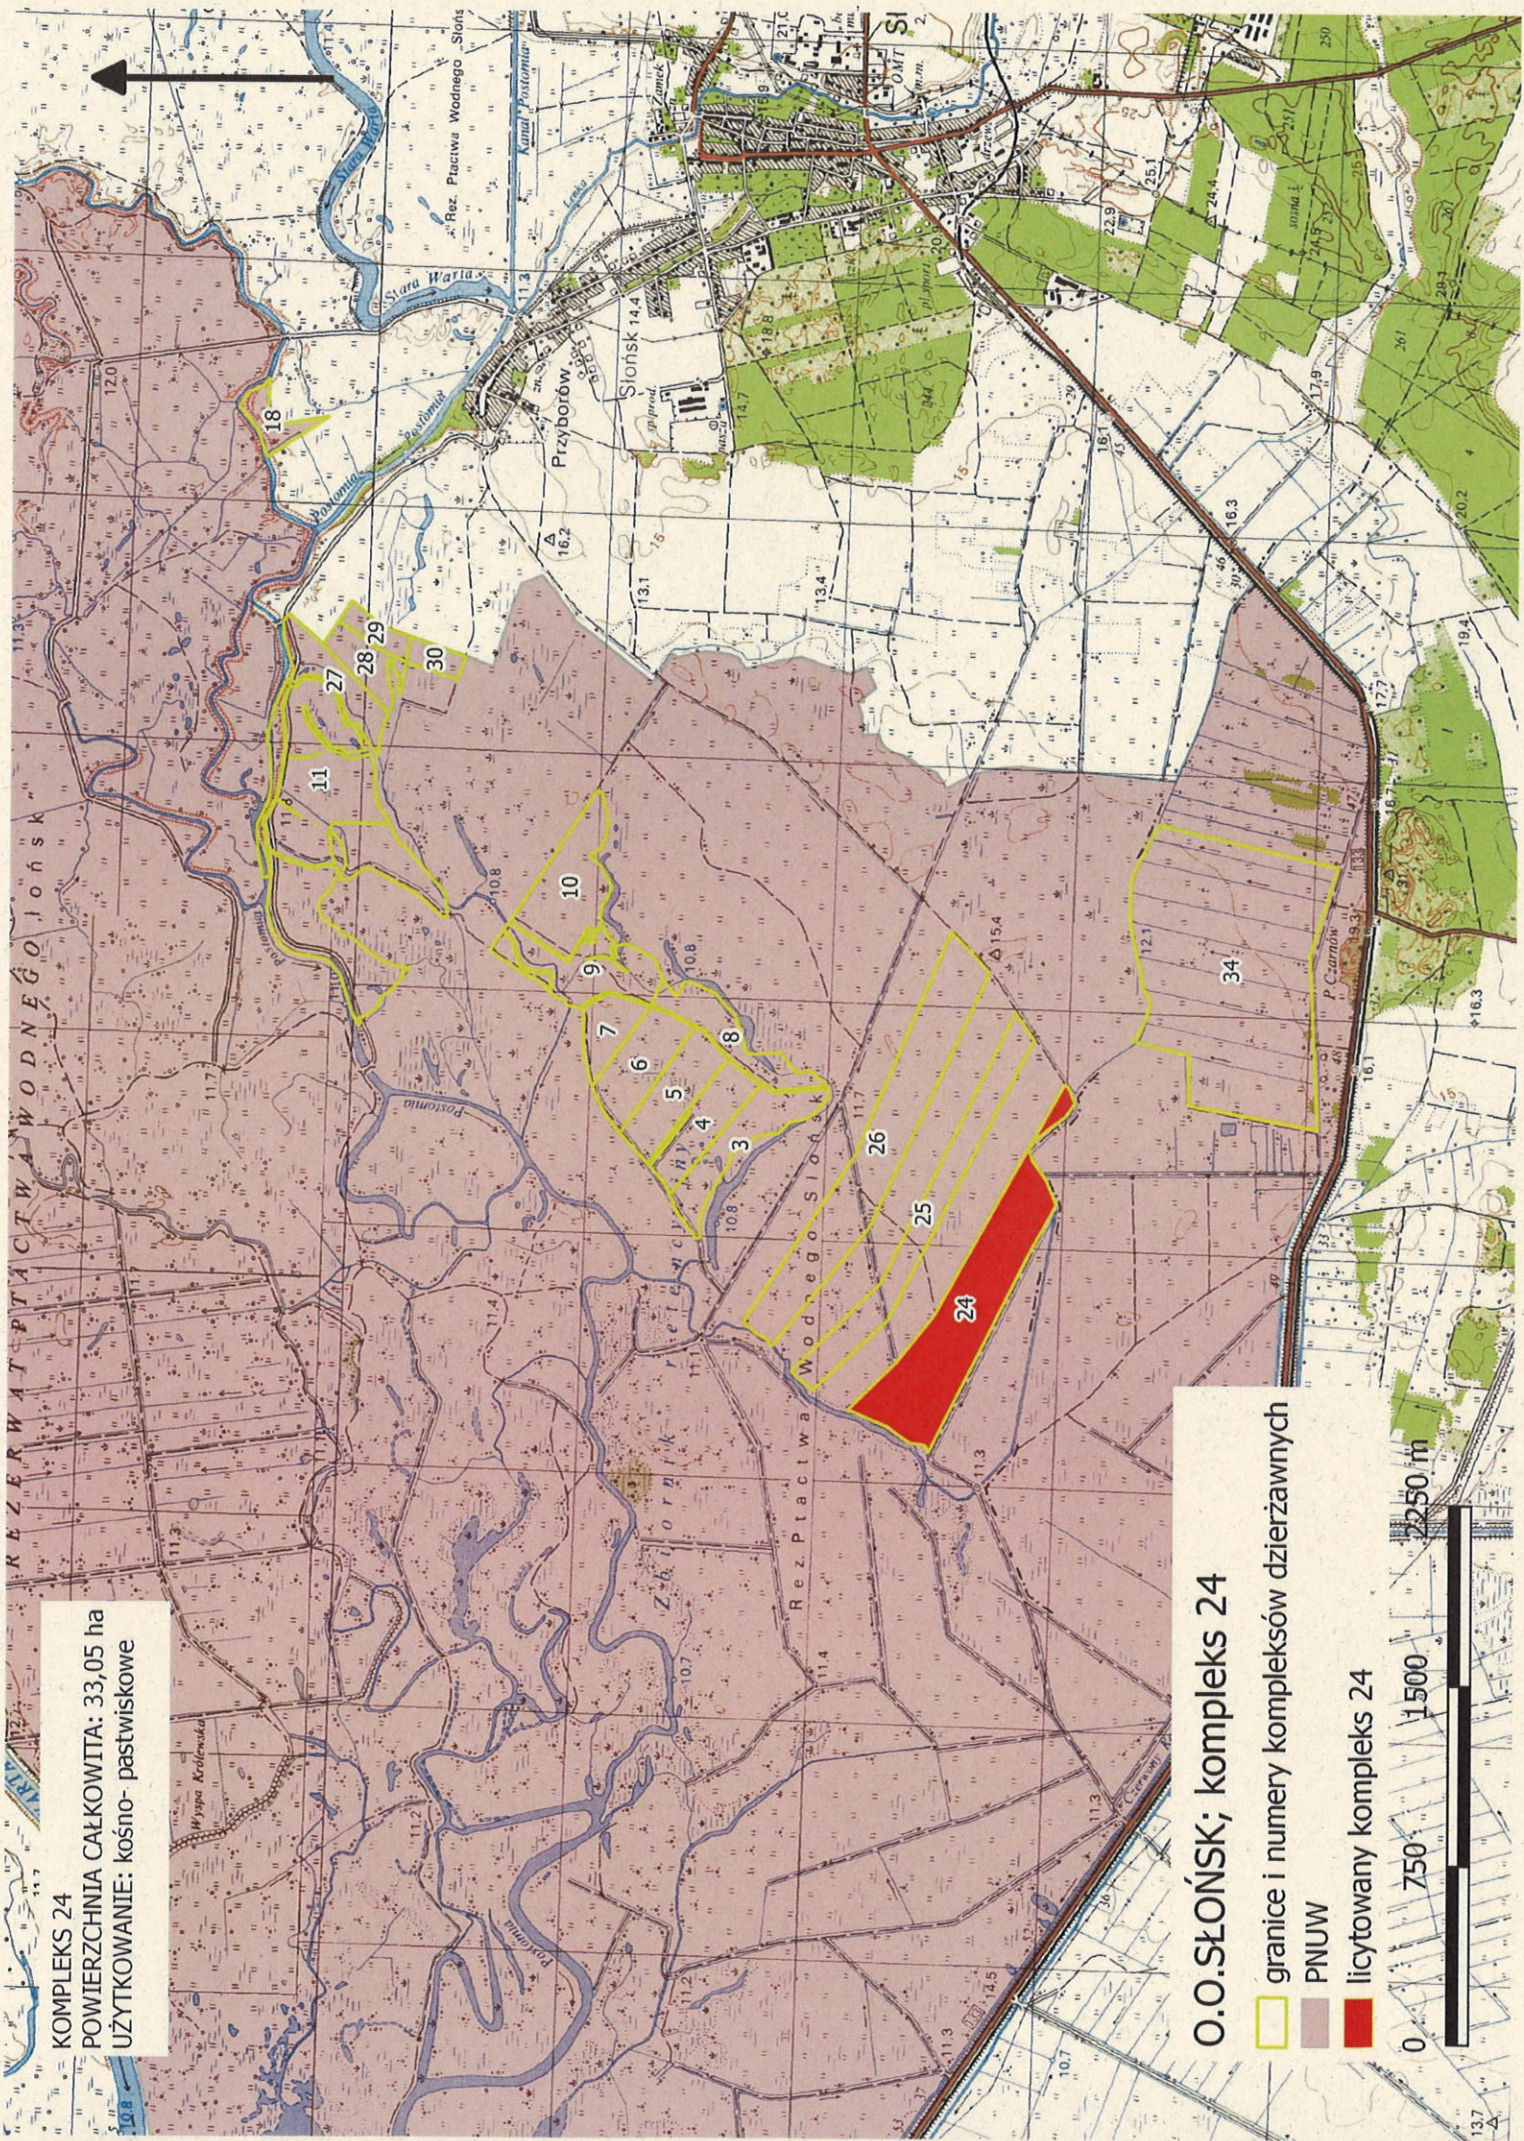

KOMPLEKS 19
POWIERZCHNIA CAŁKOWITA: 80,35 ha
UŻYTKOWANIE: pastwiskowe

O.O. SŁOŃSK; kompleks 19

- granicie i numery kompleksów dzierżawnych
- PNUW
- licytowany kompleks 19

0 750 1500 2250 m

KOMPLEKS 24

POWIERZCHNIA CAŁKOWITA: 33,05 ha
UŻYTKOWANIE: kośno-pastwiskowe

O.O. SŁOŃSKI; kompleks 24

-  granice i numery kompleksów dzierzawnych
-  PNUW
-  licytowany kompleks 24

KOMPLEKS 25

POWIERZCHNIA CAŁKOWITA: 20,35 ha
UŻYTKOWANIE: kośno- pastwiskowe

O.O. SŁOŃSK; kompleks 25

-  granice i numery kompleksów dzierzawnych
-  PNUW
-  licytowany kompleks 25

KOMPLEKS 26
POWIERZCHNIA CAŁKOWITA: 35,99 ha
UŻYTKOWANIE: kośno- pastwiskowe

O.O. SŁOŃSK; kompleks 26

-  granice i numery kompleksów dzierżawnych
-  PNUW
-  licytowany kompleks 26

KOMPLEKS 27
POWIERZCHNIA CAŁKOWITA: 7,00 ha
UŻYTKOWANIE: kośno- pastwiskowe

O.O. SŁOŃSK; kompleks 27

- granice i numery kompleksów dzierżawnych
- PNUW
- licytowany kompleks 27

KOMPLEKS 28
POWIERZCHNIA CAŁKOWITA: 5,37 ha
UŻYTKOWANIE: kośno- pastwiskowe