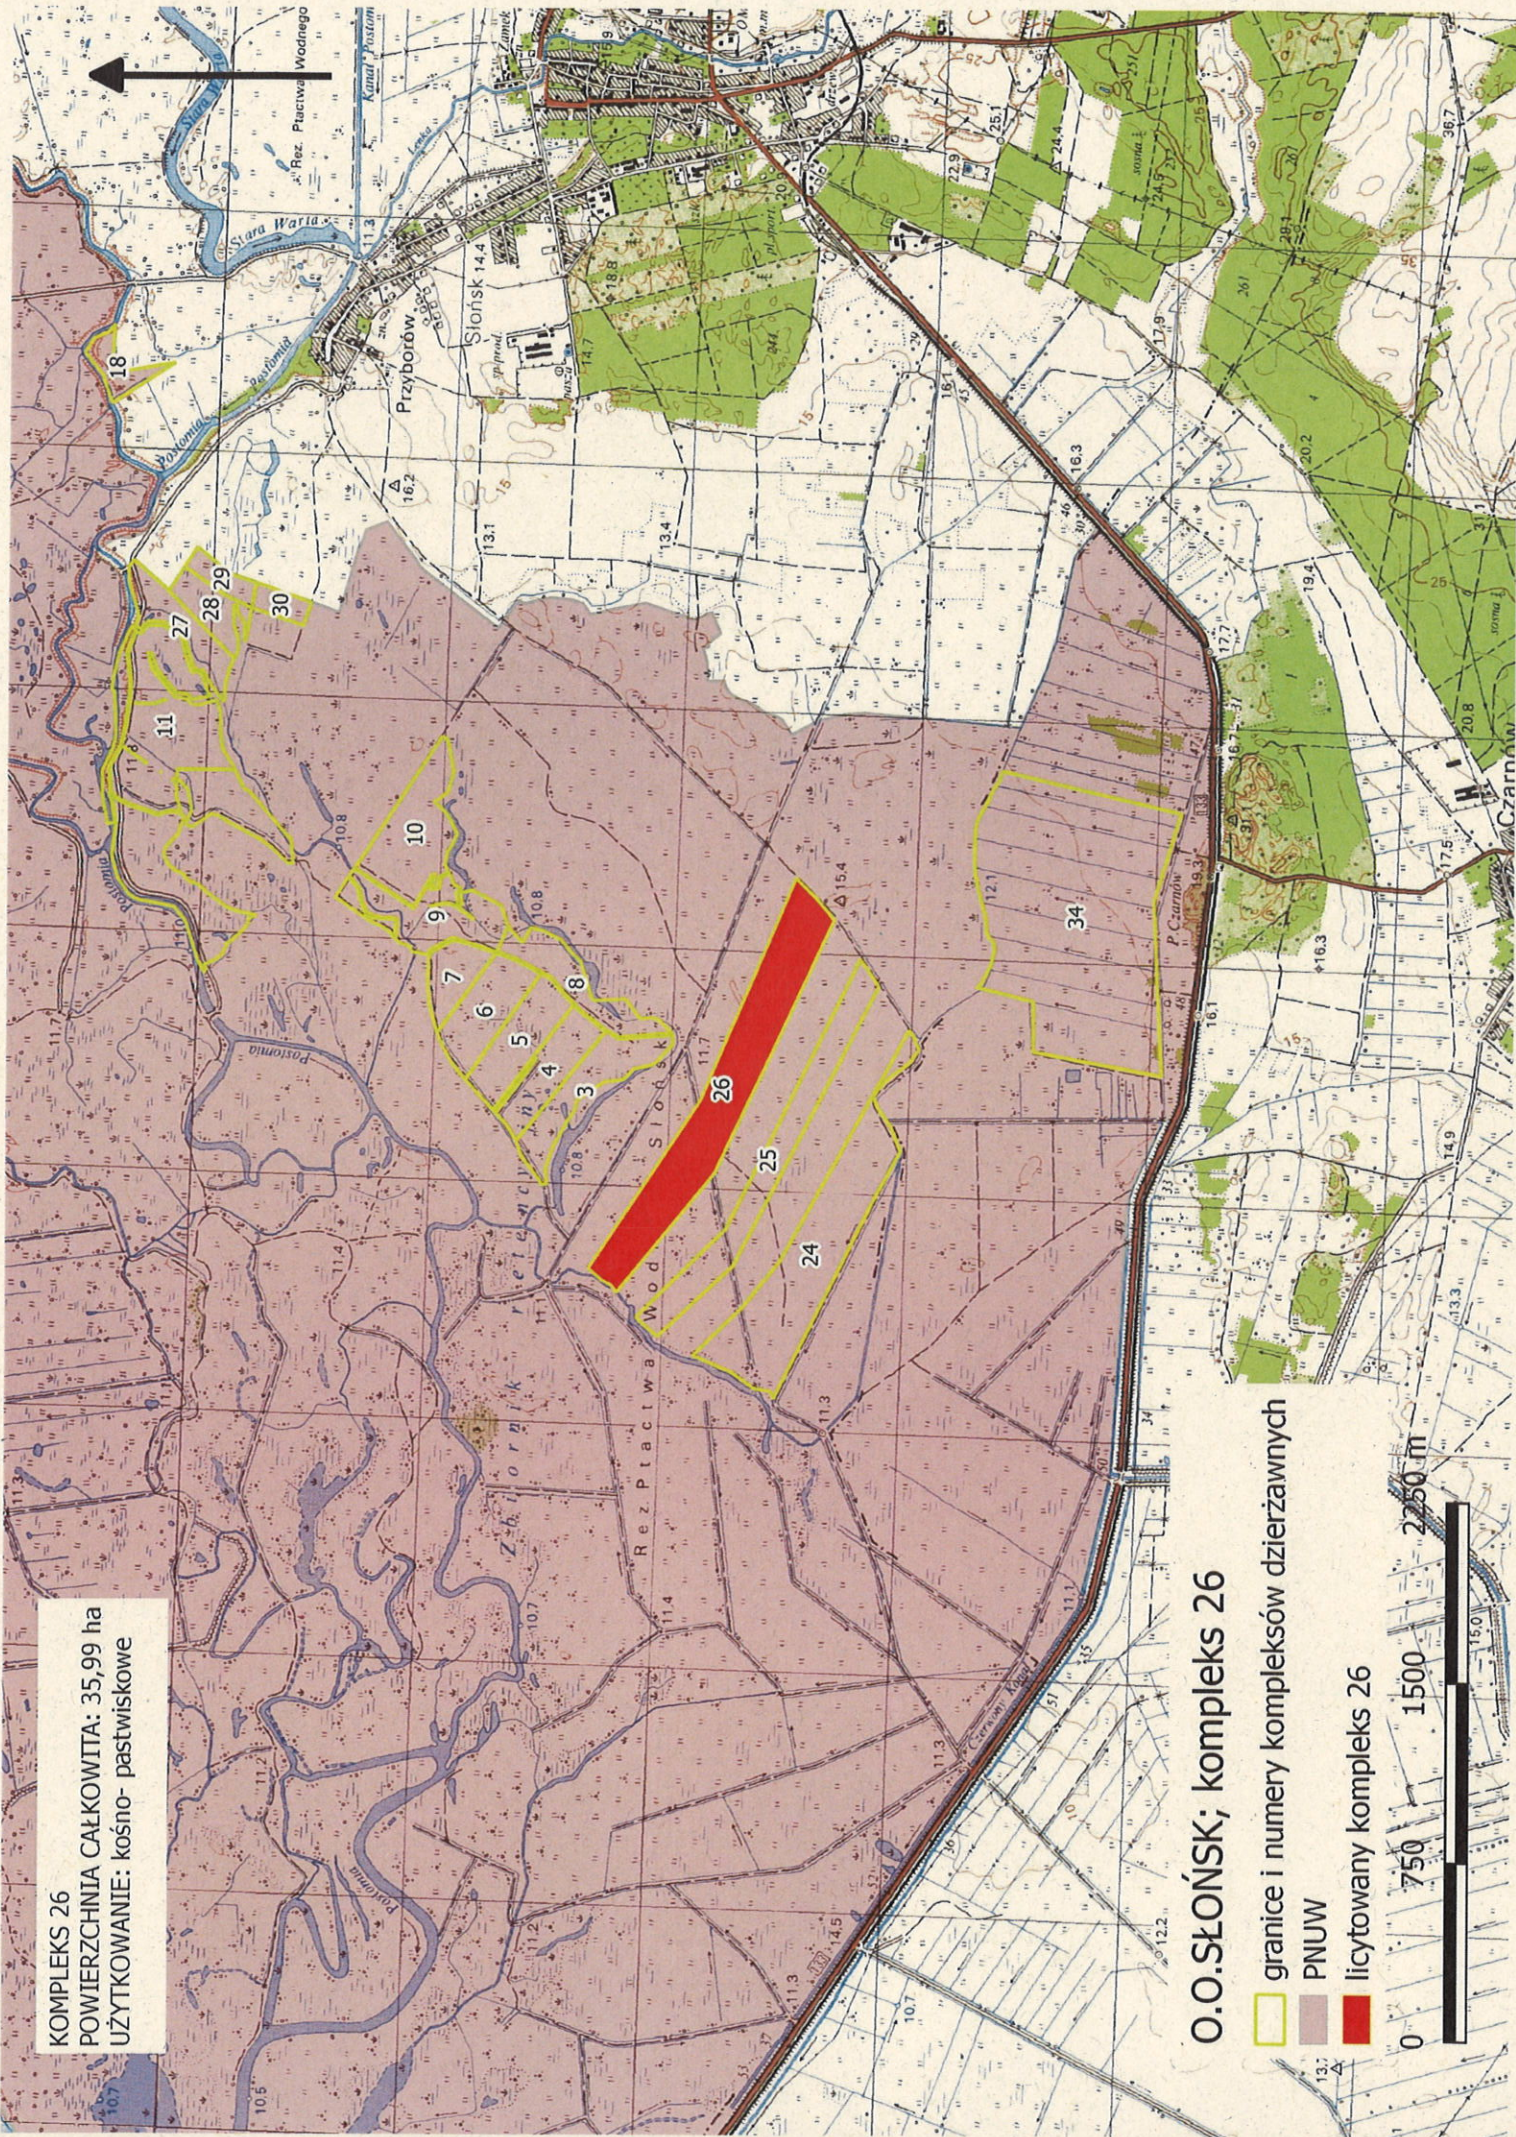

KOMPLEKS 19
POWIERZCHNIA CAŁKOWITA: 80,35 ha
UŻYTKOWANIE: pastwiskowe

O.O. SŁOŃSK; kompleks 19

- granicie i numery kompleksów dzierżawnych
- PNUW
- licytowany kompleks 19

0 750 1500 2250 m

KOMPLEKS 24

POWIERZCHNIA CAŁKOWITA: 33,05 ha
UŻYTKOWANIE: kośno-pastwiskowe

O.O. SŁOŃSKI; kompleks 24

-  granice i numery kompleksów dzierzawnych
-  PNUW
-  licytowany kompleks 24

KOMPLEKS 25

POWIERZCHNIA CAŁKOWITA: 20,35 ha
UŻYTKOWANIE: kośno- pastwiskowe

O.O. SŁOŃSK; kompleks 25

-  granice i numery kompleksów dzierzawnych
-  PNUW
-  licytowany kompleks 25

KOMPLEKS 26
POWIERZCHNIA CAŁKOWITA: 35,99 ha
UŻYTKOWANIE: kośno- pastwiskowe

O.O. SŁOŃSK; kompleks 26

-  granice i numery kompleksów dzierżawnych
-  PNUW
-  licytowany kompleks 26

KOMPLEKS 27
POWIERZCHNIA CAŁKOWITA: 7,00 ha
UŻYTKOWANIE: kośno- pastwiskowe

O.O. SŁOŃSK; kompleks 27

- granice i numery kompleksów dzierżawnych
- PNUW
- licytowany kompleks 27

KOMPLEKS 28
POWIERZCHNIA CAŁKOWITA: 5,37 ha
UŻYTKOWANIE: kośno- pastwiskowe