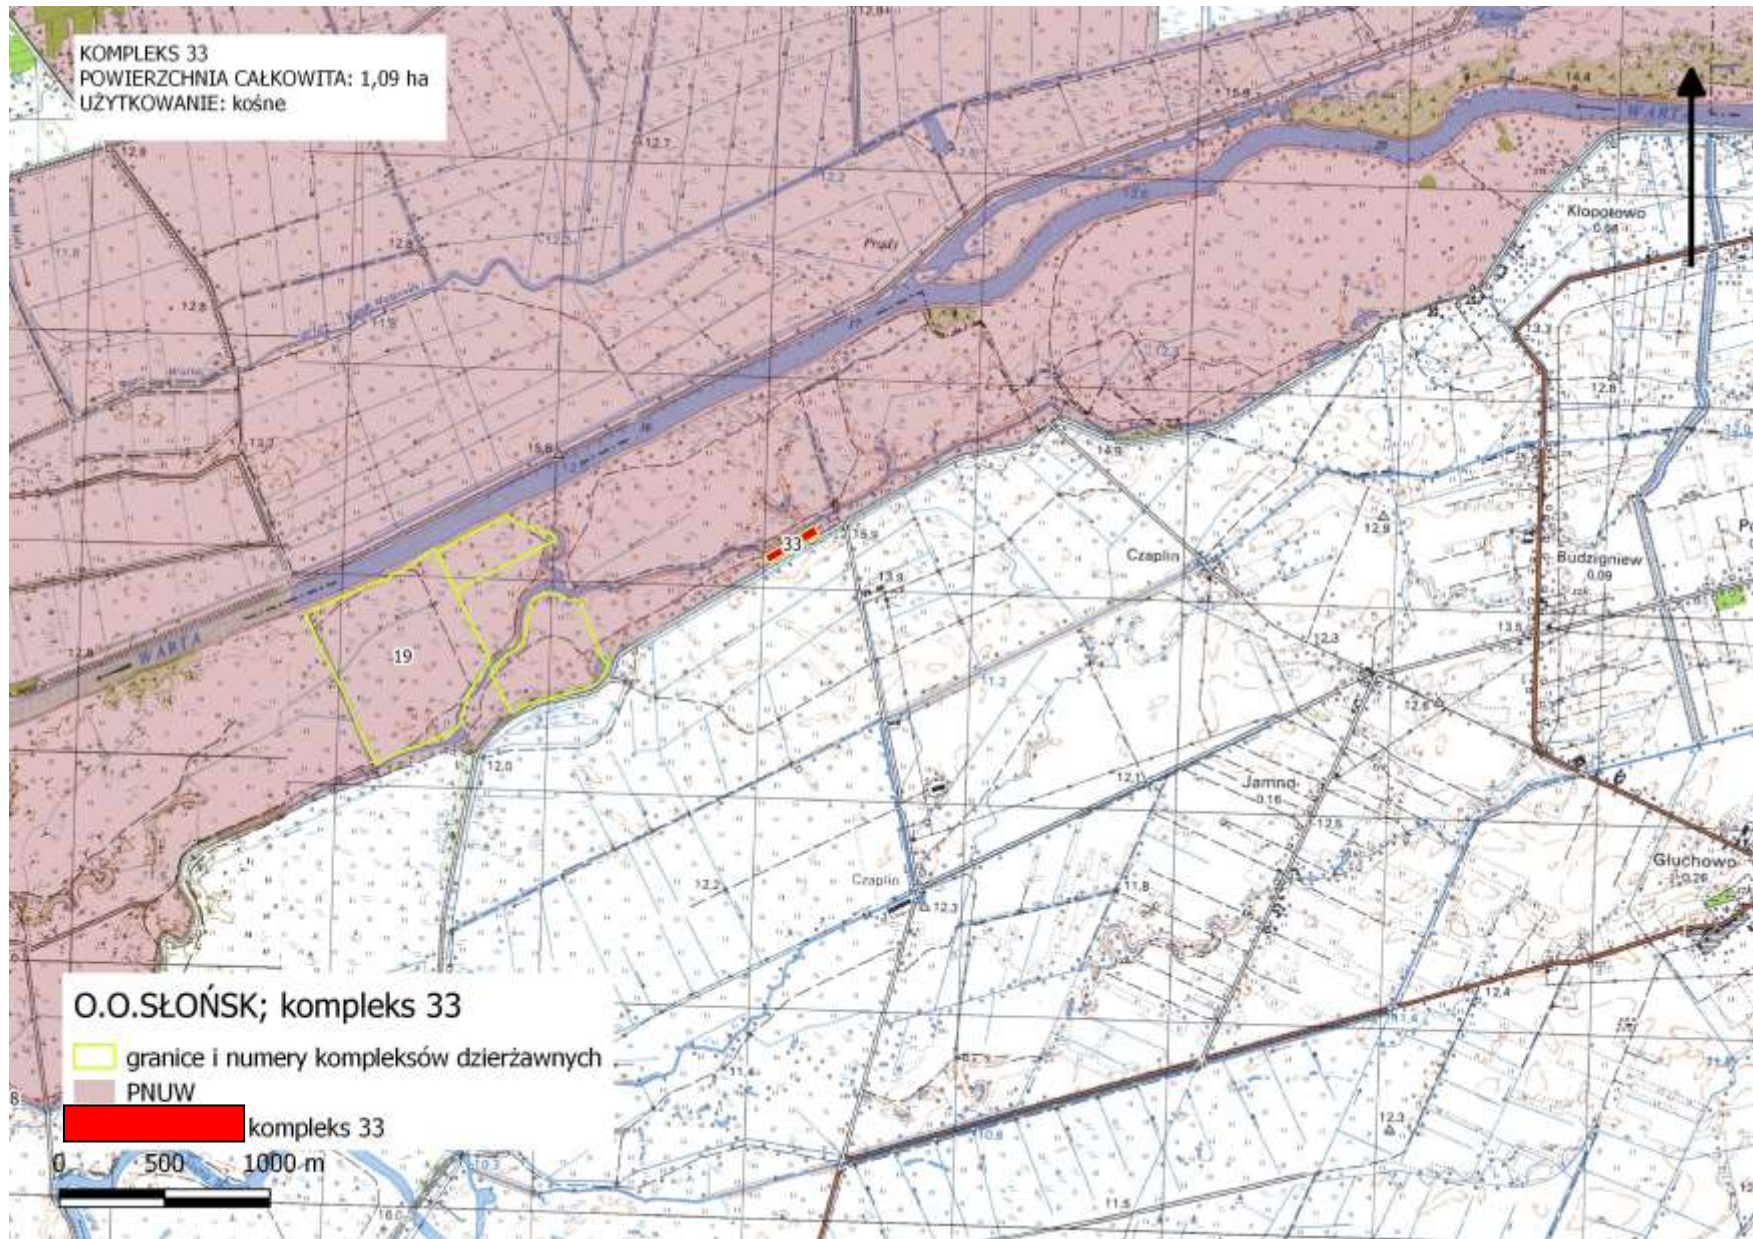

KOMPLEKS 33
POWIERZCHNIA CAŁKOWITA: 1,09 ha
UŻYTKOWANIE: kośne

O.O.SŁOŃSK; kompleks 33

granicę i numery kompleksów dzierżawnych
PNUW

kompleks 33

KOMPLEKS 34
POWIERZCHNIA CAŁKOWITA: 79 ha
UŻYTKOWANIE: kośne